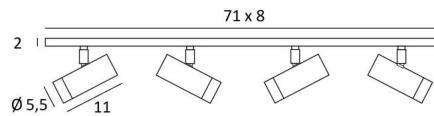

## LUNGO 4

LUNGO 4 in leicht Bronze. Metalloberfläche Code: 28

**LUNGO 4** ist eine einfach zu installierende Deckenleuchte mit Spots auf einer rechteckigen Basis. Die Entwicklung des **LUNGO**-Spots ist das Ergebnis einer spannenden Forschungsarbeit, bei der es darum ging, eine GU10-Glühbirne in einen stilvollen und formschönen Strahler zu integrieren. Elegant und äußerst flexibel vereint er zahlreiche Vorzüge: Robustheit, Ästhetik, Handlichkeit und Effizienz. Diese Leuchte wird, von erfahrenen Handwerkern, aus massivem Messing gefertigt, und die angebotenen Oberflächen sind mehr als bemerkenswert, einfach unübertroffen. Dank der GU10-Fassung ist der Lampenwechsel denkbar einfach. **LUNGO** ist in einer schönen Auswahl von sechs Modellen erhältlich, mit einem bis vier Spots, verteilt auf verschiedene Basis.

### BASIS

71 x 8 x 2cm

### TECHNISCHE DATEN

Vier Spots mit Kugelgelenk, in alle Richtungen schwenkbar

Abmessungen der Spots: Ø5,5cm, L11cm

Vier GU10-Fassungen

Kein Transformator erforderlich, diese Spots werden direkt mit 230V betrieben

Dimmbare Leuchte

Eine Befestigungsplatte zur Fixieren der Box an der Decke ([PDF-Plan](#))