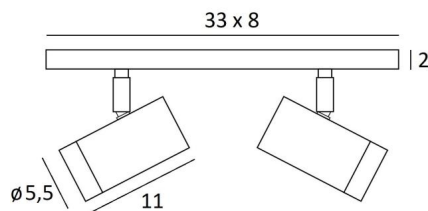

## LUNGO 2

LUNGO 2 in gebürstet Messing. Metalloberfläche Code: 25

**LUNGO 2** ist eine einfach zu installierende Deckenleuchte mit Spots auf einer rechteckigen Basis. Die Entwicklung des **LUNGO**-Spots ist das Ergebnis einer spannenden Forschungsarbeit, bei der es darum ging, eine GU10-Glühbirne in einen stilvollen und formschönen Strahler zu integrieren. Elegant und äußerst flexibel vereint er zahlreiche Vorzüge: Robustheit, Ästhetik, Handlichkeit und Effizienz. Diese Leuchte wird, von erfahrenen Handwerkern, aus massivem Messing gefertigt, und die angebotenen Oberflächen sind mehr als bemerkenswert, einfach unübertroffen. Dank der GU10-Fassung ist der Lampenwechsel denkbar einfach. **LUNGO** ist in einer schönen Auswahl von sechs Modellen erhältlich, mit einem bis vier Spots, verteilt auf verschiedene Basis.

### BASIS

33 x 8 x 2cm

### TECHNISCHE DATEN

Zwei Spots mit Kugelgelenk, in alle Richtungen schwenkbar

Abmessungen der Spots: Ø5,5cm, L11cm

Zwei GU10-Fassungen

Kein Transformator erforderlich, diese Spots werden direkt mit 230V betrieben

Dimmbare Leuchte

Eine Befestigungsplatte zur Fixieren der Box an der Decke ([PDF-Plan](#))