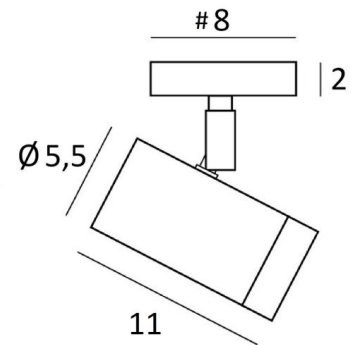

LUNGO 1

LUNGO 1 in leicht Bronze. Metalloberfläche Code: 28

LUNGO 1 ist ein Spot, auf einem kleinen quadratischen Base, der sich leicht installieren lässt

Die Entwicklung des **LUNGO**-Spots ist das Ergebnis einer spannenden Forschungsarbeit, bei der es darum ging, eine GU10-Glühbirne in einen stilvollen und formschönen Strahler zu integrieren. Elegant und äußerst flexibel vereint er zahlreiche Vorzüge: Robustheit, Ästhetik, Handlichkeit und Effizienz. Diese Leuchte wird, von erfahrenen Handwerkern, aus massivem Messing gefertigt, und die angebotenen Oberflächen sind mehr als bemerkenswert, einfach unübertroffen
Dank der GU10-Fassung ist der Lampenwechsel denkbar einfach

LUNGO ist in einer schönen Auswahl von sechs Modellen erhältlich, mit einem bis vier Spots, verteilt auf verschiedene Base

BASIS

#6 x 1,9cm

TECHNISCHE DATEN

Ein Spot, montiert auf einem in alle Richtungen schwenkbaren Kugelgelenk

Eine GU10-Fassung

Abmessungen des Spots: Ø 5,5 cm L 11 cm

Kein Transformator erforderlich, dieser Spot wird direkt mit 230 V betrieben

Dimmbare Spot

Eine Befestigungsplatte zur fixieren der Box an der Decke ([PDF-Plan](#))