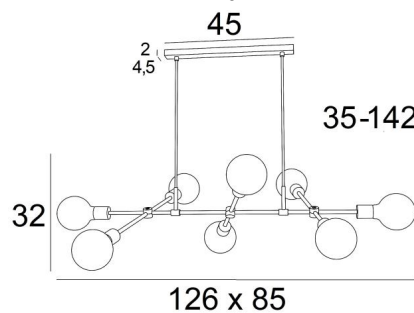

METEOR 8

METEOR 8 in leicht Bronze mit goldenen Glühbirnen Ø125mm. Metalloberfläche Code: 28

METEOR 8 ist eine Hängeleuchte ganz aus Messing mit einem Satz von acht Glühbirnen. Diese hochwertige Leuchte wird von Experten traditionell von Hand gefertigt und ist in bemerkenswerten Ausführungen erhältlich.

GESAMTABMESSUNGEN

H35→142cm

L126 x 85cm

BASIS

45 x 4,5 x 2cm

TECHNISCHE DATEN

Acht E27 Fassungen

Die Arme sind beweglich