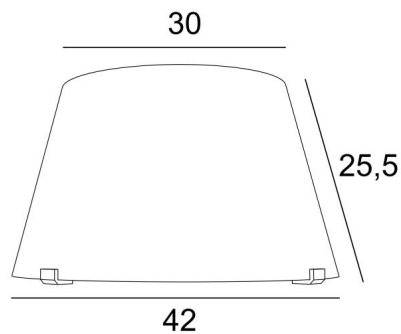

## GÖTEBORG

GÖTEBORG in leicht Bronze mit Lampenschirm in Clouds Köln (Stoffe aus Kategorie 5)

Diese Wandleuchte ist mit ihrer Halterung mit zwei Krallen originell und wird durch eine Reihe bemerkenswerter Ausführungen bereichert. **GÖTEBORG** ist auch als zwei Tischlampen erhältlich, [siehe MALMÖ](#). Diese elegante Wandleuchte wird von Handwerkern, die traditionelle und moderne Techniken perfekt kombinieren, vollständig aus Messing gefertigt

### GESAMTABMESSUNGEN

H25,5cm L42cm |→21cm

### BASIS

Wandgehäuse: 14,5 x 13 x 1,6cm

### LAMPENSCHIRM : ABMESSUNGEN & CODE

Ø30x15 - 42x21 - 25cm

Code: 1570 + Stoffcode

Wir schlagen mehr als 180 Stoffe/Materialien/Farben vor für Lampenschirme