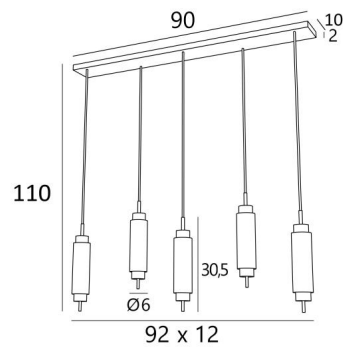

TOKYO 5

TOKYO 5 #, Pendelleuchte in leicht Bronze. Metalloberfläche Code: 28

TOKYO 5 # ist ein Set aus fünf **TOKYO**-Pendelleuchten, die auf einem rechteckigen Basis mit hübschen schwarzen Textilkabeln angebracht sind. Jede Lampe ist komplett aus Messing gefertigt und besteht aus zwei leuchtenden Teilen, unten ein Spot, der viel Licht projiziert, und oben eine dezentere Stimmung. **TOKYO** ist ein tolles Produkt, von sehr hoher Qualität und in außergewöhnlichen Ausführungen erhältlich. Und wenn Sie **TOKYO** installieren, müssen Sie Ihren Freunden nicht vorwerfen, dass sie aufschauen, wenn sie Ihr Haus betreten - alle Augen werden auf Ihre Suspension gerichtet sein

GESAMTABMESSUNGEN

L92 x 12cm H110cm

BASE : 90 x 10 x 2cm

TECHNISCHE DATEN

Fünf **TOKYO**-Pendelleuchten mit je:

- je einer GU10- und einer G9- Glühbirne mit variabler Intensität, die in jede Pendelleuchte integriert sind
- ein schwarzes Textilkabel mit Zugentlastung

Eine Befestigungsplatte zur fixieren der Box an der Decke ([PDF-Plan](#))

OPTIONEN:

Lineare Deckenbasen, Vielfaches von 2 bis 5 Ausgängen ([siehe verlängerte DECKENBASEN](#))

Kabel in anderen Größen oder Farben