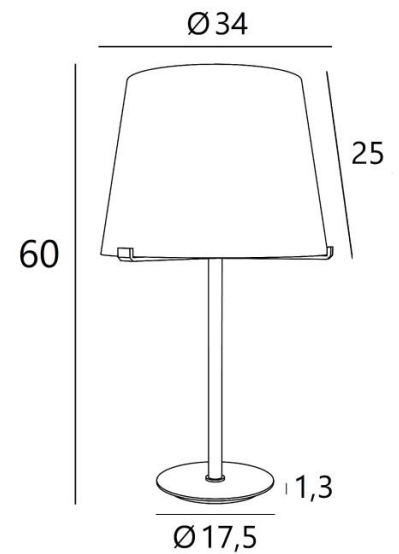

MALMÖ 1 o

MALMÖ 1 o in gebürstet Bronze mit konischer Lampenschirm in Lin Moscou (Stoffe aus Kategorie 2)

MALMÖ 1 o ist eine wunderschöne Tischleuchte mit einem konischen Lampenschirm

Perfektes Design, richtige Proportionen, luxuriöse und sorgfältige Herstellung - diese zeitgenössische und zeitlose Leuchte wird im Mittelpunkt aller Aufmerksamkeit stehen

GESAMTABMESSUNGEN

H60cm Ø34cm

BASIS

Ø17,5 x 1,3cm

TECHNISCHE DATEN

Eine E27-Fassung ohne Ring

Ein Stromkabel: Schalter 25 cm vom Basis entfernt, dann Stecker 150 cm entfernt

Gedrehtes Seidentextilkabel, doppelt isoliert

VERFÜGBARE METALL-OBERFLÄCHEN UND CODES

28 - Leicht Bronze - 2301 028

29 - Gebürstet Bronze - 2301 029

LAMPENSCHIRM : ABMESSUNGEN & CODE

Ø25 - 33 - 25cm

Code: 2301 + Stoffcode

Wir schlagen mehr als 180 Stoffe/Materialien/Farben vor für Lampenschirme