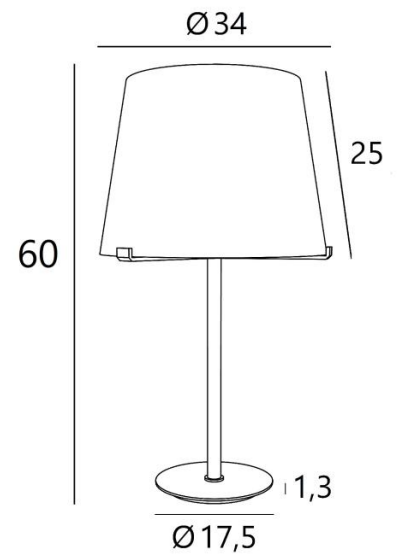

MALMÖ 1 o

MALMÖ 1 o in gebürstet Bronze mit konischer Lampenschirm in Lin Moscou (Stoffe aus Kategorie 2)

MALMÖ 1 o ist eine wunderschöne Tischleuchte mit einem konischen Lampenschirm

Perfektes Design, richtige Proportionen, luxuriöse und sorgfältige Herstellung - diese zeitgenössische und zeitlose Leuchte wird im Mittelpunkt aller Aufmerksamkeit stehen

GESAMTABMESSUNGEN

H60cm Ø34cm

BASIS

Ø17,5 x 1,3cm

TECHNISCHE DATEN

Eine E27-Fassung ohne Ring

Ein Stromkabel: Schalter 25 cm vom Basis entfernt, dann Stecker 150 cm entfernt

Gedrehtes Seidentextilkabel, doppelt isoliert

VERFÜGBARE METALL-OBERFLÄCHEN UND CODES

28 - Leicht Bronze - 2301 028

29 - Gebürstet Bronze - 2301 029

LAMPENSCHIRM : ABMESSUNGEN & CODE

Ø25 - 33 - 25cm

Code: 2301 + Stoffcode

Wir schlagen mehr als 180 Stoffe/Materialien/Farben vor für Lampenschirme