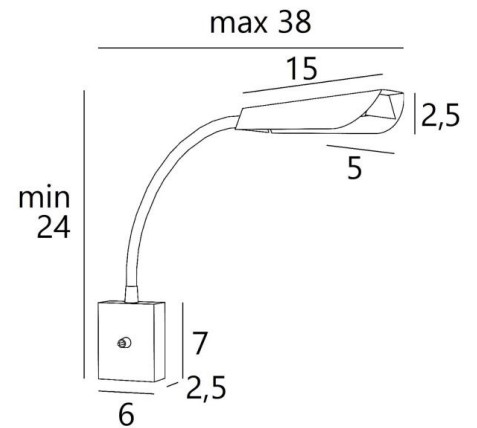

TULIP

TULIP in leicht Bronze. Metalloberfläche Code: 28

Mit dem „vegetabilen“ Design ihres Spots hat die Leseleuchte **TULIP** alles, um harmonisch und elegant zu wirken

Der Spot ist auf einem Schlauch montiert, der in alle Richtungen gedreht werden kann. Er ist mit einem LED Modul ausgestattet, der ohne Konverter funktioniert. Er ist sehr effizient und seine Kuppel verbreitert ein warmes Licht

GESAMTABMESSUNGEN

H24→52,5cm |→max 38cm

BASIS

6 x 7 x 2,5cm

TECHNISCHE DATEN

LED Modul 230V 1,4W 163lm 3000°K

Kein Konverter

Das Spot kann in alle Richtungen gerichtet werden

Abmessungen Spot : 5 x 15cm

Nicht dimmbare Wandleuchte

Flex 30cm

Ein Hebelschalter am der Basis

Eine Befestigungsplatte zur befestigen der Box an der Wand ([PDF-Plan](#))

VERFÜGBARE METALL-OBERFLÄCHEN UND CODES