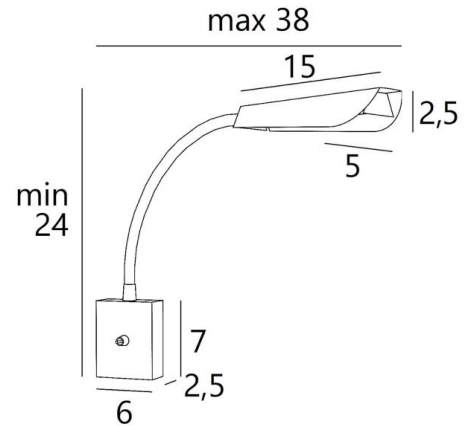

TULIP

TULIP in leicht Bronze. Metalloberfläche Code: 28

Mit dem „vegetabilen“ Design ihres Spots hat die Leseleuchte **TULIP** alles, um harmonisch und elegant zu wirken

Der Spot ist auf einem Schlauch montiert, der in alle Richtungen gedreht werden kann. Er ist mit einem LED Modul ausgestattet, der ohne Konverter funktioniert. Er ist sehr effizient und seine Kuppel verbreitert ein warmes Licht

GESAMTABMESSUNGEN

H24→52,5cm |→max 38cm

BASIS

6 x 7 x 2,5cm

TECHNISCHE DATEN

LED Modul 230V 1,4W 163lm 3000°K

Kein Konverter

Das Spot kann in alle Richtungen gerichtet werden

Abmessungen Spot : 5 x 15cm

Nicht dimmbare Wandleuchte

Flex 30cm

Ein Hebelschalter am der Basis

Eine Befestigungsplatte zur befestigen der Box an der Wand ([PDF-Plan](#))

VERFÜGBARE METALL-OBERFLÄCHEN UND CODES