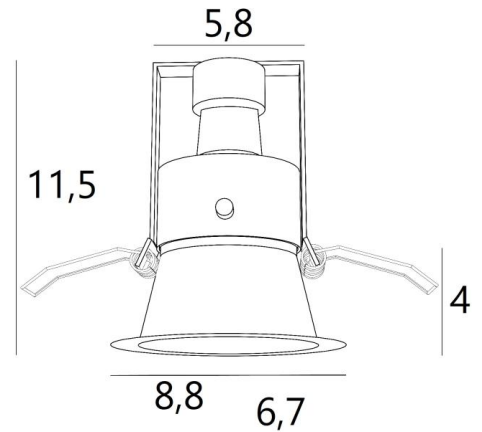

JUN

JUN in gebürstet Bronze. Metalloberfläche Code: 29

**JUN** ist ein Spot mit tiefer Einbettung

Seine Glühbirne bevorzugt Diskretion, indem sie sich im Inneren der Decke verbirgt und den Blendeffekt auf ein Minimum reduziert. Dennoch ist **JUN** perfekt in Bezug auf die Effizienz

#### GESAMTABMESSUNGEN

Ø8,8cm H11,5cm

#### TECHNISCHE DATEN

Runder sichtbarer Spot: Ø8,8cm über alles

Durchmesser der Spotöffnung: Ø6,7cm

Sichtbare Tiefe des Spots: 4cm

Gesamthöhe der Leuchte: 11,5cm mit zwei Befestigungsclips

Eine GU10-Fassung. Spot ist dimmbar

#### PLATZIERUNG

Abmessung des Ausschnitts: Ø7cm. Einbautiefe: 12cm

Mindestdicke der Montagefläche: 1mm

Richten Sie die Clips auf und führen Sie sie in das Loch in der Decke ein

Obligatorische Verwendung einer LED-Lampe (Sicherheit)