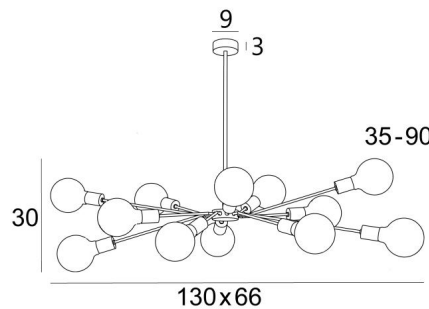

POLPO 2

POLPO 2 in leicht Bronze. Metalloberfläche Code: 28

POLPO 2 ist eine Pendelleuchte, die komplett aus Messing gefertigt ist und mit ihrem dekorativen Glühbirnen-Set perfekt zu dem passt, was derzeit auf dem Markt ist. Diese hochwertige Leuchte wird traditionell von Handwerkern, die Experten in der Messingverarbeitung sind, von Hand gefertigt und ist in bemerkenswerten Ausführungen vorgesehen. Kann in einem Flur oder im Wohnzimmer über einem Tisch angebracht werden. **POLPO 2** muss mit einem Dimmer gesteuert werden, so dass sie zu jeder Tages- oder Abendzeit die passende Lichtintensität erhält.

GESAMTABMESSUNGEN

H35→90cm L130 x 66cm

BASIS

Ø9 x 3cm

TECHNISCHE DATEN

Zwölf E27 Fassungen die an festen Armen montiert sind

Goldene LED Glühbirne Ø125mm: Dimmbar Code 6834 000 (Option)

Matt LED Glühbirne Ø95mm: Dimmbar Code 6827 000 (Option)

Soft LED Glühbirne Ø95mm: Dimmbar Code 6860 000 (Option)

Soft LED Glühbirne Ø125mm: Dimmbar Code 6861 000 (Option)

Dimmbare Pendelleuchte

Höhenverstellbare Pendelleuchte beim Einbau. Längeres Hängerohr auf Anfrage erhältlich