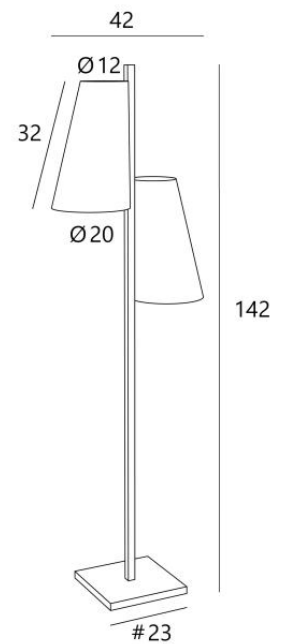

## FENICE

FENICE in leicht Bronze mit Lampenschirme in Raphia Banane (Material aus Kategorie 4)

**FENICE** hat diesen kleinen Look der Sechzigerjahre. Diese kleine Stehlampe mit ihren beiden asymmetrischen Lampenschirme verleiht Ihrem Zuhause einen sehr dekorativen Touch  
**FENICE** steht auf einem soliden und schweren Sockel, der für eine außergewöhnliche Stabilität sorgt. Mit ihren E27-Fassungen ist nichts einfacher und leichter als ein Wechsel der LED-Lampen  
Die Herstellung ist sorgfältig, sie ist Gegenstand aller Aufmerksamkeiten unserer Handwerker, diese Stehleuchte ist mit sehr vielen Ausführungen ausgestattet, die alle bemerkenswert sind  
Um diese wunderschöne Lampe besser in Ihre Einrichtung zu integrieren, stehen Ihnen zahlreiche Materialien und Farben zur Verfügung, aus denen Sie warme Lampenschirme anfertigen können. Die Entscheidung für eine **FENICE** ist eine gewagte, aber ausgezeichnete Wahl

### GESAMTABMESSUNGEN

H142cm L42 x 20cm

**BASE :** #23 x 2,5cm

### TECHNISCHE DATEN

Zwei E27 Fassungen mit Ring  
Fußschalter am Kabel (Standard)  
Fußdimmer am Kabel (Option)

### LAMPENSCHIRM : ABMESSUNGEN & CODE

Ø12 - 20 - 32cm (x2)

Code: 3450 + Stoffcode

Wir schlagen mehr als 180 Stoffe/Materialen/Farben vor für Lampenschirme