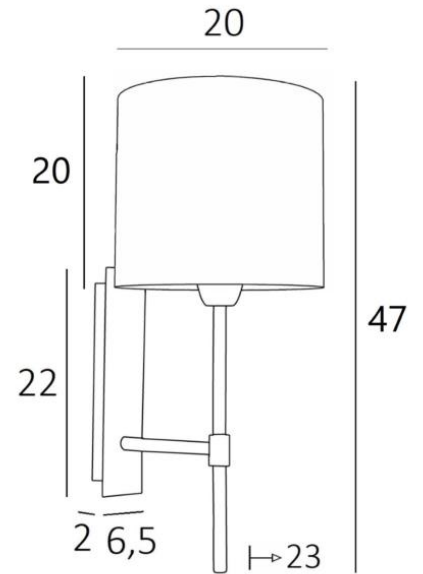

## NECTANEBO 2 cyl

NECTANEBO 2 in gebürstet Bronze mit Lampenschirm in Jacinthe Naturelle (Material aus Kategorie 5)

**NECTANEBO 2 cyl** ist eine große Wandleuchte zum Aufstellen eines zylindrischen Lampenschirms. Ihr klassisches Aussehen wurde überarbeitet, um ihr einen modernen und zeitgenössischen Touch zu verleihen. Ihr schlichtes und einfaches Design ist dieser Metamorphose nicht fremd, die ihr Präsenz und Harmonie verleiht. Für den Lampenschirm, der eine warme Atmosphäre schafft, schlagen wir Ihnen vor, zwischen vielen Materialien und Farben zu wählen. So können Sie sie besser in Ihre Einrichtung integrieren. Diese Wandleuchte ist aus Messing gefertigt und in mehreren bemerkenswerten Ausführungen erhältlich.

### GESAMTABMESSUNGEN

H47cm L20cm |→23cm

### BASIS

Platte: 6,5 x 22cm Gehäuse: 4,5 x 19 x 2cm

### LAMPENSCHIRM : ABMESSUNGEN & CODE

Ø20 - 20 - 20cm

Code: 1138 + Stoffcode

Wir schlagen mehr als 180 Stoffe/Materialien/Farben vor für Lampenschirme