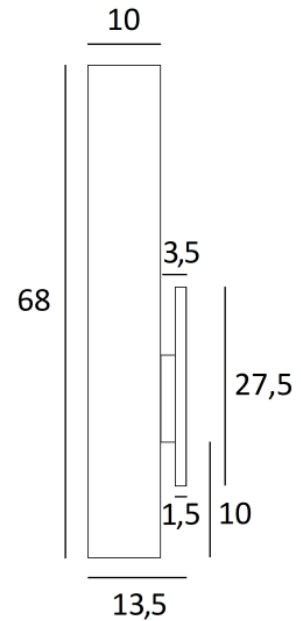

FUERTE 2

FUERTE 2 mit Lampenschirm in Parma Merisier (Stoffe aus Kategorie 4)

FUERTE 2 ist eine schöne, lange Wandleuchte mit einem runden Lampenschirm

FUERTE 2 ist mit einem LED-Strip ausgestattet, das ein warmes und starkes Licht über die gesamte Höhe des Lampenschirms abgibt. Dies schafft eine warme Atmosphäre und ein sehr schönes Licht. Wir bieten Ihnen eine Auswahl an vielen verschiedenen Stoffen, Materialien und Farben. Dadurch können Sie diese elegante und außergewöhnliche Wandleuchte besser in Ihre Einrichtung integrieren.

GESAMTABMESSUNGEN

H68cm L12cm |→13,5cm

BASE : 3,3 x 27,5 x 1,5cm

TECHNISCHE DATEN

Im Lampenschirm integriertes LED-Strip:

Verbrauch 8,4W Helligkeit 900lm Farbtemperatur 2700°K

Kein Konverter, dieses LED-Strip funktioniert direkt mit 230V

Dimmbar mit TRIAC

Eine Befestigungsplatte zur fixieren der Box an der Wand ([PDF-Plan](#))

VERFÜGBARE METALL-OBERFLÄCHEN UND CODES

28 - Leicht Bronze - 1592 028

29 - Gebürstet Bronze - 1592 029

LAMPENSCHIRM : ABMESSUNGEN & CODE

OVALE 12x10 - 12x10 - 68cm

Code: 1592 + Stoffcode

Wir schlagen mehr als 180 Stoffe/Materialien/Farben vor für Lampenschirme

LIGHTING COLLECTION