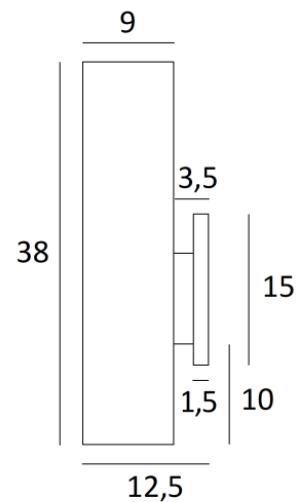

FUERTE 1

FUERTE 1 in leicht Bronze mit Lampenschirm in Clouds Köln (Stoffe aus Kategorie 5)

FUERTE 1 ist eine schöne, lange Wandleuchte mit einem runden Lampenschirm

FUERTE 1 ist mit einem LED-Strip ausgestattet, das ein warmes und starkes Licht über die gesamte Höhe des Lampenschirms abgibt. Dies schafft eine warme Atmosphäre und ein sehr schönes Licht

GESAMTABMESSUNGEN

H38cm L11cm |→12,5cm

BASE : 3,3 x 15 x 1,5cm

TECHNISCHE DATEN

Im Lampenschirm integriertes LED-Strip:

Verbrauch 4,2W Helligkeit 450lm Farbtemperatur 2700°K

Kein Konverter, dieses LED-Strip funktioniert direkt mit 230V

Dimmbar mit TRIAC

Eine Befestigungsplatte zur fixieren der Box an der Wand ([PDF-Plan](#))

VERFÜGBARE METALL-OBERFLÄCHEN UND CODES

28 - Leicht Bronze - 1591 028

29 - Gebürstet Bronze - 1591 029

LAMPENSCHIRM : ABMESSUNGEN & CODE

OVALE 11x9 - 11x9 - 38cm

Code: 1591 + Stoffcode

Wir schlagen mehr als 180 Stoffe/Materialien/Farben vor für Lampenschirme