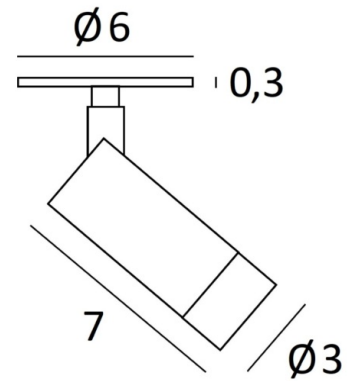

ALTA o6

ALTA o6 in leicht Bronze. Metalloberfläche Code: 28

ALTA ist ein außergewöhnlicher Spot. Er ist klein und effizient, strahlt ein starkes, warmfarbiges Licht aus
ALTA kann in alle Richtungen ausgerichtet werden und sein Lichtkegel kann eng oder breit sein
ALTA o6 bietet im Vergleich zu anderen Einbaustrahlern einen hohen dekorativen Wert
Durch eine Auswahl an originellen und bemerkenswerten Ausführungen und durch ein entschieden zeitgenössisches Design verkleidet er eine Decke mit Diskretion, Eleganz und Raffinesse

GESAMTABMESSUNGEN

H5,3 → 9,2cm **BASE** : Ø6cm H0,3cm

TECHNISCHE DATEN

Sichtbare runde Platte (Ø6cm) mit zwei Clips zur Befestigung

Spot montiert auf einem Kugelgelenk. Abmessungen Spot: Ø3cm L7cm

Integrierte LED: 6,85W 19V 350mA 805lm 2700°K CRI 90 SDCM 3 Strahl 35°

Wird mit einem Konverter geliefert: 7W 240V 350mA nicht dimmbar

PLATZIERUNG

Größe des Ausschnitts: Ø5cm. Einbautiefe: 5cm. Mindestdicke der Montagefläche: 1mm

Richten Sie die Clips auf und führen Sie sie in das Loch in der Decke ein

OPTIONEN (bitte fragen Sie uns)

Andere Strahlenbündel: 25° oder 60°

Runde Platten in anderen Größen: 7cm, 8cm, ...

Dimmbar mit TRIAC (TRIAC-Konverter in Option)

VERFÜGBARE METALL-OBERFLÄCHEN UND CODES

	01 - Weiss strukturiert - 5946 001
	02 - Schwarz strukturiert - 5946 002
	28 - Leicht Bronze - 5946 028
	29 - Gebürstet Bronze - 5946 029
	33 - Gebürstet Nickel - 5946 033