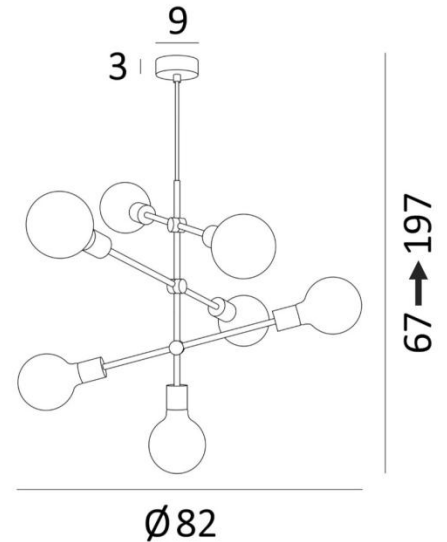

METEOR 7

METEOR 7 in gebürstet Messing mit soft Glühbirnen Ø125mm.
Metalloberfläche Code: 25

METEOR 7 ist eine Pendelleuchte, die komplett aus Messing gefertigt ist und mit ihrem soft Glühbirnen-Set perfekt zu dem passt, was derzeit auf dem Markt ist

Diese Pendelleuchte muss mit einem Dimmer gesteuert werden, so dass sie zu jeder Tages- oder Abendzeit die passende Lichtintensität erhält

GESAMTABMESSUNGEN

H67→197cm

Ø82cm

BASIS

Ø9 x 3cm

TECHNISCHE DATEN

Sieben E27 Fassungen

LED-Lampe Soft Ø95mm Dimmbar Code 6860 000 (Option)

LED-Lampe Soft Ø125mm Dimmbar Code 6861 000 (Option)

LED-Lampe Gold Ø125mm Dimmbar Code 6834 000 (Option)

Dimmbare Pendelleuchte

Höhenverstellbare Pendelleuchte beim Einbau

29 - Gebürstet Bronze - 4637 029