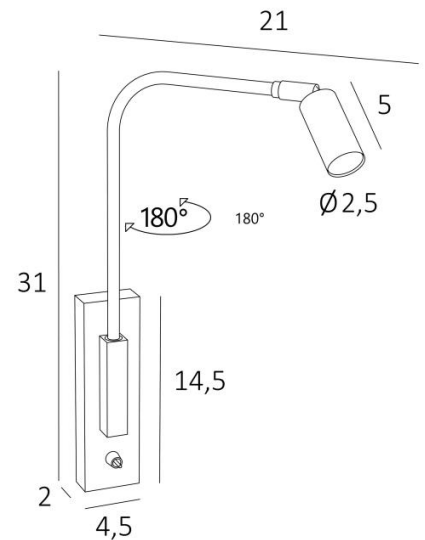

DELOS

DELOS in gebürstet Bronze. Metalloberfläche Code: 29

DELOS ist eine minimalistische Leselampe mit einem verstellbaren Spot, der auf einem schwenkbaren Rohr montiert ist
Effizient, dank der in den Spot integrierten LED-Lampe verbreitet sie ein warmes, konzentriertes Licht
Die Leselampe, die im Schlafzimmer unverzichtbar ist und neben dem Bett aufgestellt wird, ermöglicht es Ihnen, zu lesen, ohne Ihren Partner zu stören

GESAMTABMESSUNGEN

H31cm |→ 21cm

BASIS

4,5 x 14,5 x 2cm

TECHNISCHE DATEN

Eine Power-LED integriert in den Spot:

Verbrauch 1W Helligkeit 119lm Farbtemperatur 2700°K 30° Beam

Konverter: 14-230V 50-60Hz 350mA

Nicht dimmbare Wandleuchte

Schwenkbare Rohr

Das Spot kann gerichtet werden

Abmessungen Spot: L5cm Ø2,5cm

Ein Hebelschalter an der Box

Eine Befestigungsplatte zur fixieren der Box an der Wand ([PDF-Plan](#))