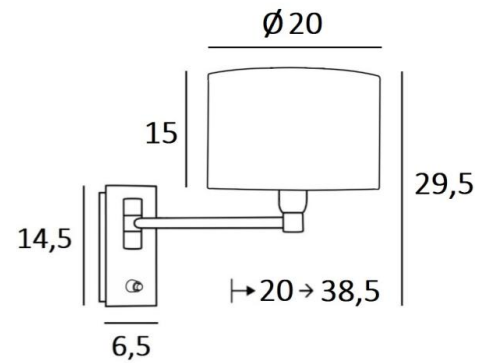

SOKARIS +SW cyl120

Mit ihrem einfachen beweglichem Arm, der das gedämpfte Licht des Lampenschirms näher an den Raum heranbringt, ist **SOKARIS** zweifellos die funktionellste Wandleuchte, die man in einem Schlafzimmer neben einem Bett anbringen kann

Für den zylindrischen Lampenschirm, der eine warme Atmosphäre und eine schöne Helligkeit schafft, bieten wir Ihnen eine große Auswahl an Stoffen und Farben. So können Sie diese elegante und robuste Wandleuchte noch besser in Ihre Einrichtung integrieren. Dieses Modell existiert ohne Schalter

GESAMTABMESSUNGEN

H29,5cm L20cm |→20-38,5cm

BASIS

Platte: 6,5 x 14,5cm Gehäuse: 4,5 x 12,5 x 2cm

TECHNISCHE DATEN

Eine E14 Fassung mit Ring

Einarmig, um 180° beweglich

Dimmbare Wandleuchte

Ein Druckknopfschalter an der Basis

Eine Befestigungsplatte zur fixieren der Box an der Wand ([PDF-Plan](#))

VERFÜGBARE METALL-OBERFLÄCHEN UND CODES

20 - Messing poliert - 1164 020

25 - Gebürstet Messing - 1164 025

28 - Leicht Bronze - 1164 028

29 - Gebürstet Bronze - 1164 029

32 - Gebürstet Chrom - 1164 032

LAMPENSCHIRM : ABMESSUNGEN & CODE

Ø20 - 20 - 15cm

Code: 4283 + Stoffcode

Wir schlagen mehr als 180 Stoffe/Materialen/Farben vor für Lampenschirme