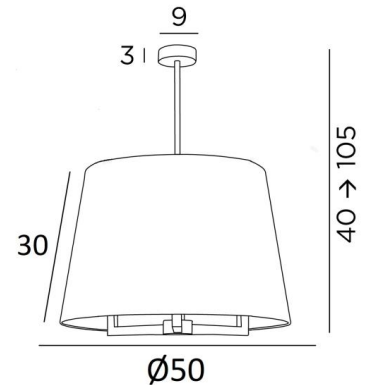

TOURAH 3 LARGE o50

TOURAH 3 LARGE in gebürstet Bronze mit einem runden, konischen Lampenschirm mit einem Durchmesser von 50cm in Lin Moscou (Stoffe aus Kategorie 2)

TOURAH 3 LARGE o50 ist eine prächtige Pendelleuchte mit einem runden, konischen Lampenschirm mit einem Durchmesser von 50cm

GESAMTABMESSUNGEN

H40→105cm Ø50cm

BASE : Ø9 x 3cm

TECHNISCHE DATEN

Drei E27 Fassungen

Dimmbare Pendelleuchte

Höhenverstellbare Pendelleuchte beim Einbau

Längeres Hängerohr auf Anfrage erhältlich

Ø40 - 50 - 30cm

Code: 4185 + Stoffcode

Wir schlagen mehr als 180 Stoffe/Materialen/Farben vor für Lampenschirme