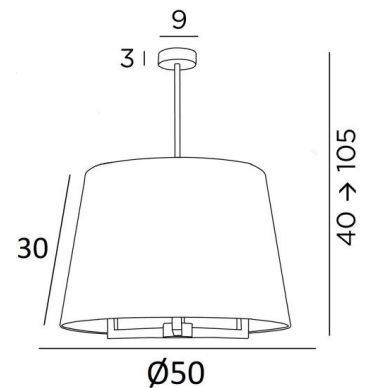

TOURAH 3 LARGE o50

TOURAH 3 LARGE in gebürstet Bronze mit einem runden, konischen Lampenschirm mit einem Durchmesser von 50cm in Lin Moscou (Stoffe aus Kategorie 2)

TOURAH 3 LARGE o50 ist eine prächtige Pendelleuchte mit einem runden, konischen Lampenschirm mit einem Durchmesser von 50cm. Imposant durch ihre Präsenz und großartig durch ihr zeitgenössisches Design, ist die Pendelleuchte **TOURAH** ein Muss für die **Lighting Collection**. Die robusten Arme, die aus einem quadratischen Profil gefertigt sind, verleihen ihr ein aktuelles und zeitloses Design. **TOURAH** wird vollständig aus Messing von Handwerkern gefertigt, die alle traditionellen und aktuellen Techniken perfekt miteinander verbinden. Die sorgfältige Auswahl der Materialien für den Lampenschirm (außen und innen) verleiht dieser Pendelleuchte Eleganz und guten Geschmack. Die Pendelleuchte ist höhenverstellbar, dimmbar und kann über einem Tisch, in einer Halle, im Wohnzimmer oder in einem Schlafzimmer angebracht werden. Sie ist in verschiedenen Größen und mit vielfältig geformten Lampenschirmen erhältlich.

GESAMTABMESSUNGEN

H40→105cm Ø50cm

BASE : Ø9 x 3cm

TECHNISCHE DATEN

Drei E27 Fassungen

Dimmbare Pendelleuchte

Höhenverstellbare Pendelleuchte beim Einbau

Längeres Hängerohr auf Anfrage erhältlich

Ø40 - 50 - 30cm

Code: 4185 + Stoffcode

Wir schlagen mehr als 180 Stoffe/Materialen/Farben vor für Lampenschirme