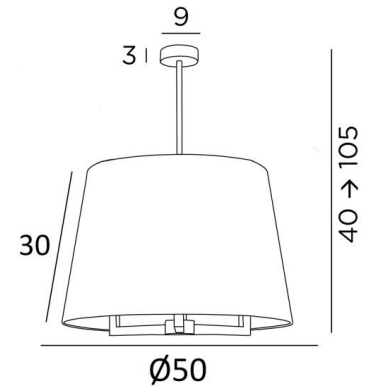

TOURAH 3 LARGE o50

TOURAH 3 LARGE in gebürstet Bronze mit einem runden, konischen Lampenschirm mit einem Durchmesser von 50cm in Lin Moscou (Stoffe aus Kategorie 2)

TOURAH 3 LARGE o50 ist eine prächtige Pendelleuchte mit einem runden, konischen Lampenschirm mit einem Durchmesser von 50cm

GESAMTABMESSUNGEN

H40→105cm Ø50cm

BASE : Ø9 x 3cm

TECHNISCHE DATEN

Drei E27 Fassungen

Dimmbare Pendelleuchte

Höhenverstellbare Pendelleuchte beim Einbau

Längeres Hängerohr auf Anfrage erhältlich

Ø40 - 50 - 30cm

Code: 4185 + Stoffcode

Wir schlagen mehr als 180 Stoffe/Materialen/Farben vor für Lampenschirme