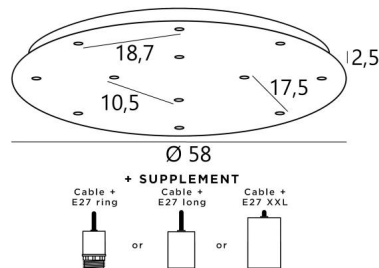

CEILING BASE 12 o58 in Schwarz strukturiert (code: 02). Optionen: Kabeln und Fassungen (+Supplement)

CEILING BASE 12 o58 ist eine runde Deckenbasis mit zwölf Kabelauslässen zum Aufhängen von Glühbirnen, Strukturen, Gläsern oder Lampenschirmen. Zusätzlich sind standardisierte Verkabelungen vorgesehen. Auch bei der Wahl der Formen, Größen, Ausführungen, Verkabelungen, Fassungen oder der Anzahl der Kabelauslässe sind zahlreiche Optionen möglich

BASIS

Platte : Ø58cm - Frame : Ø55 x 2,5cm

TECHNISCHE DATEN

Maximaler Durchmesser der an den Kabel anzubringenden Aufhängungen :

Ø36cm - wenn die Aufhängungen auf verschiedenen Höhen sind

Ø19cm - wenn die Aufhängungen auf gleicher Höhe sind

Fassung E27 R: mit Ring, zur Befestigung einer Struktur oder eines Lampenschirms (Kabel + Fassung: Code 6563)

Fassung E27 L: lange für eine kleine oder mittelgroße Glühbirne (Kabel + Fassung: Code 6564)