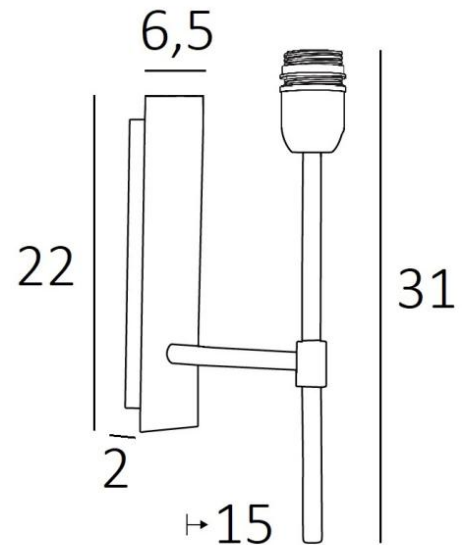

NECTANEBO 2

NECTANEBO 2 in light bronze without lampshade. Metal finish code: 28

NECTANEBO 2 ist eine große Wandleuchte, an der Sie einen Lampenschirm befestigen können. Ihr klassisches Aussehen wurde überarbeitet, um ihr einen modernen und zeitgenössischen Touch zu verleihen. Ihr schlichtes und einfaches Design ist dieser Metamorphose nicht fremd, die ihr Präsenz und Harmonie verleiht. Für den Lampenschirm, der eine warme Atmosphäre und eine schöne Helligkeit schafft, schlagen wir Ihnen vor, zwischen vielen Materialien und Farben zu wählen. So können Sie sie besser in Ihre Einrichtung integrieren.

Diese schöne Wandleuchte ist aus Messing gefertigt und in mehreren bemerkenswerten Ausführungen erhältlich. Es gibt auch ein größeres Modell, siehe [NECTANEBO 1](#)

GESAMTABMESSUNGEN

H31cm L6,5cm |→15cm

BASIS

Platte : 6,5 x 22cm

Gehäuse : 4,5 x 19 x 2cm

TECHNISCHE DATEN

Eine E27 Fassung mit Ring

Dimmbare Wandleuchte

Eine Fixierungsplatte zur Befestigung der Box an der Wand ([PDF-Plan](#))

VERFÜGBARE METALL-OBERFLÄCHEN UND CODES

28 - Leicht Bronze - 1136 028

29 - Gebürstet Bronze - 1136 029

33 - Gebürstet Nickel - 1136 033