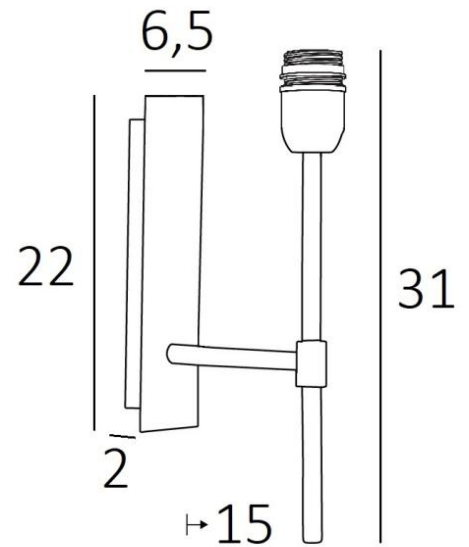

## NECTANEBO 2

NECTANEBO 2 in light bronze without lampshade. Metal finish code: 28

**NECTANEBO 2** ist eine große Wandleuchte, an der Sie einen Lampenschirm befestigen können. Ihr klassisches Aussehen wurde überarbeitet, um ihr einen modernen und zeitgenössischen Touch zu verleihen. Ihr schlichtes und einfaches Design ist dieser Metamorphose nicht fremd, die ihr Präsenz und Harmonie verleiht. Für den Lampenschirm, der eine warme Atmosphäre und eine schöne Helligkeit schafft, schlagen wir Ihnen vor, zwischen vielen Materialien und Farben zu wählen. So können Sie sie besser in Ihre Einrichtung integrieren.

### GESAMTABMESSUNGEN

H31cm L6,5cm |→15cm

### BASIS

Platte : 6,5 x 22cm

Gehäuse : 4,5 x 19 x 2cm

### TECHNISCHE DATEN

Eine E27 Fassung mit Ring

Dimmbare Wandleuchte

Eine Fixierungsplatte zur Befestigung der Box an der Wand ([PDF-Plan](#))