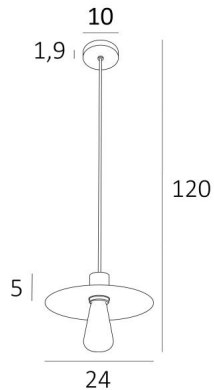

BALLOW

BALLOW : Pendelleuchte in gebürstet Messing und in leicht Bronze

BALLOW ist eine Hängeleuchte im **Retro**-Stil mit einer leicht gewölbten Kuppel und einem hübschen Textilkabel, an dem eine dekorative Glühbirne angebracht werden kann. Diese Leuchte wird vollständig aus Messing von Handwerkern hergestellt, die alle traditionellen und modernen Techniken perfekt miteinander verbinden. Dieses hochwertige Produkt wird in vielen bemerkenswerten Ausführungen angeboten

Diese **Vintage**-Pendelleuchte kann bei der Installation in der Höhe verstellt werden und lässt sich leicht an jedem Ort anbringen

GESAMTABMESSUNGEN

Ø24cm H5cm

BASIS

Ø10 x1,9cm

TECHNISCHE DATEN

Eine E27-Fassung mit Ring für eine dekorative Glühbirne

Ein 1 m langes schwarzes Textilkabel mit Zugstopp in der Fassung und der Deckenbasis

Auf Anfrage: längeres Hängekabel, eine andere Farbe oder die Möglichkeit mehrerer Basen

Dimmbare und höhenverstellbare Pendelleuchte bei der Montage