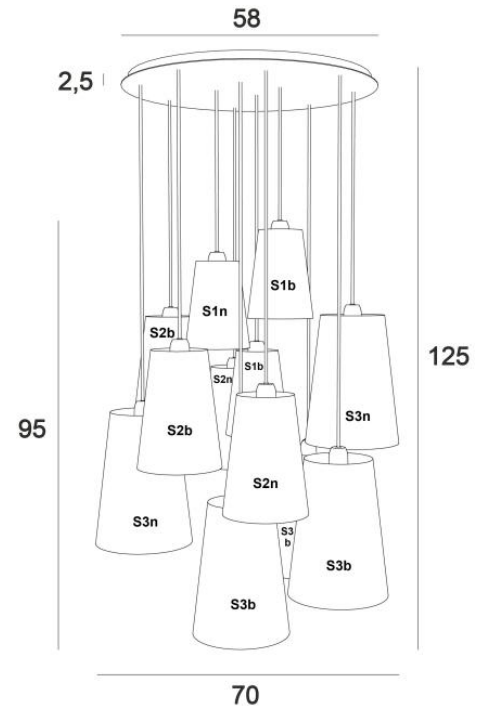

SIMBA 12 o58

SIMBA 12 o58 in gebürstet Bronze mit Lampenschirme in Raphia Nature und Raphia Banane (Materialen aus Kategorie 3)

Durch die Zusammenstellung von Lampenschirme mit unterschiedlichen Durchmessern entsteht eine Leuchte voller Bewegung und organisierter Unordnung. Das ist die Originalität dieser Pendelleuchte **SIMBA** mit zwölf konischen Lampenschirme. Natürliche Materialien wie Raphia aus Madagaskar verleihen ihr eine afrikanische Note. Diese Pendelleuchte lässt sich leicht in einer Halle oder über einem großen Tisch anbringen. In einem Treppenhaus, mit einer Verteilung der Lampenschirme auf jede Ebene des Hauses, wird sie den schönsten Effekt haben. Kleinere Kompositionen sind möglich, fragen Sie uns

GESAMTABMESSUNGEN

H125cm - Ø70cm **BASE** : Plate Ø58cm - Frame Ø55 x 2cm

TECHNISCHE DATEN

Zwölf E27 Fassungen mit Ring. Dimmbare Pendelleuchte

Standard: Für eine Deckenhöhe von 275cm ausgelegt. Die Unterseite reicht bis zu 150cm über den Boden. Die Höhe aller Lampenschirme beträgt 95cm. Auf Anfrage: Die Länge der Kabel kann entsprechend der Höhe Ihrer Decke angepasst werden. Bitte füllen Sie das **BESTELLMFORMULAR**. Ein Rahmen, der vor der Platte an der Decke befestigt wird, siehe **MONTAGEANLEITUNG**

VERFÜGBARE METALL-OBERFLÄCHEN UND CODES

29 - Gebürstet Bronze - 4250 029

LAMPENSCHIRM : ABMESSUNGEN & CODE

No.1 : Ø10 - 15 - 20cm (x3) No.2 : Ø12 - 18 - 25cm (x4) No.3 : Ø15 - 22 - 30cm (x5)

Code: No.1 : 4211 + Stoffcode

Code: No.2 : 4212 + Stoffcode

Code: No.3 : 4213 + Stoffcode

Wir schlagen mehr als 180 Stoffe/Materialen/Farben vor für Lampenschirme