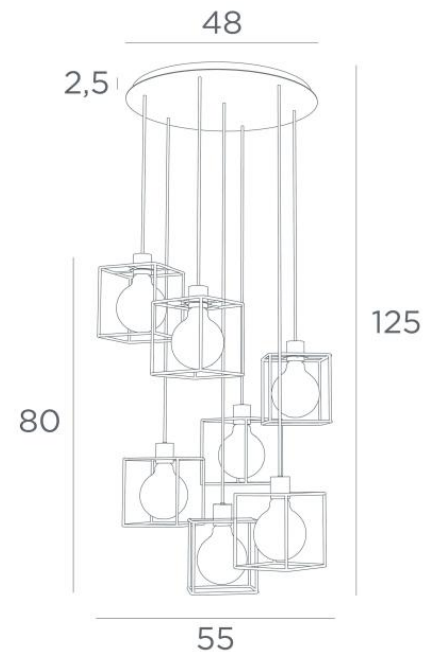

KERMA 7 o48

KERMA 7 o48 in gebürstet Bronze mit Strukturen in schwarzem Epoxy

Durch das Zusammensetzen von sieben Glühbirnen und kleinen schwarzen Strukturen entstand eine Leuchte voller Bewegung, Ungleichgewichte und organisierter Unordnung. Das ist die Originalität dieser **KERMA**-Pendelleuchte und macht sie so erfolgreich

KERMA 7 o48 ist eine Pendelleuchte, die sich leicht in einer Halle oder über einem Tisch anbringen lässt

GESAMTABMESSUNGEN

H125cm Ø55cm

BASE : Plate Ø48cm - Frame Ø45x 2,5cm

TECHNISCHE DATEN

Sieben E27 Fassungen mit Ring

Die Unterseite dieser Pendelleuchte ist 150cm vom Boden entfernt, für eine Deckenhöhe von 275cm. Auf Anfrage können wir die Kabel für eine andere Deckenhöhe anpassen. **BESTELLFORMULAR** auszufüllen

LED-Lampe Gold Ø125mm Dimmbar Code 6834 000 (Option)

29 - Gebürstet Bronze - 4907 029

METALLSTRUKTUREN UND CODES

KERMA STRUCTURE : #15 - 15 - 17cm (x3)

Code : 4999 002 (black)

Code : 4999 025 (gold)

LIGHTING COLLECTION