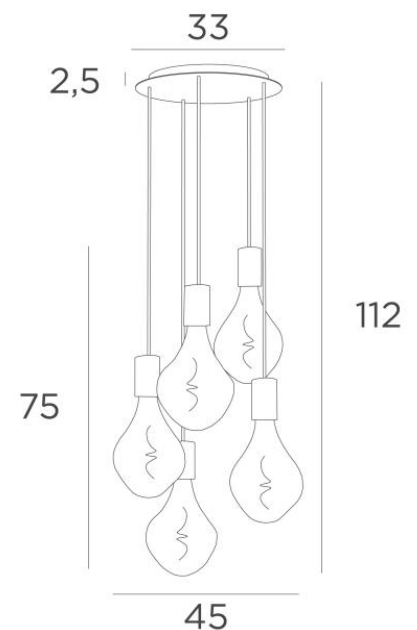

ARTEMIS 5 o33

ARTEMIS 5 o33 in gebürstet Bronze mit fünf silbernen Glühbirnen

ARTEMIS 5 o33 ist eine wunderschöne und elegante Komposition aus fünf Glühbirnen, die an einem runden Deckenbasis befestigt sind

GESAMTABMESSUNGEN

H112cm Ø45cm

BASIS

Platte : Ø33cm

Gehäuse : Ø30 x 2,5cm

TECHNISCHE DATEN

Fünf E27 Fassungen mit XXL-Abdeckungen

Die Unterseite dieser Pendelleuchte ist 163cm vom Boden entfernt, für eine Deckenhöhe von 275cm. Auf Anfrage können wir die Kabel auch für eine andere Deckenhöhe anpassen, siehe [BESTELLFORMULAR](#)

Silbernen LED Lampe Ø165mm Dimmbar Code 6843 000 (Option)

Goldenen LED Lampe Ø165mm Dimmbar Code 6849 000 (Option)

Dimmbare Pendelleuchte

Eine Befestigungsplatte zur fixieren der Box an der Decke ([PDF-Plan](#))