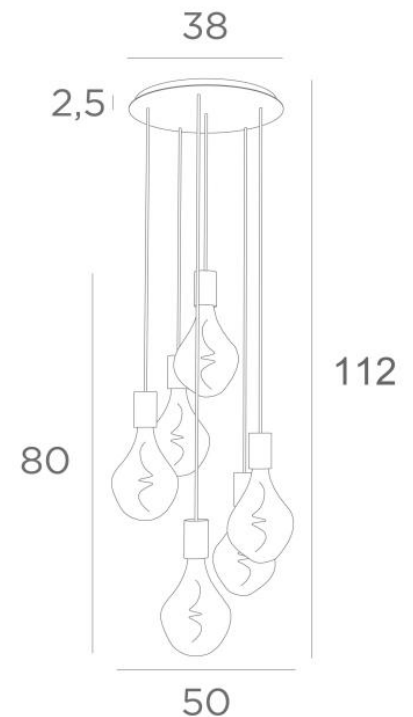

## ARTEMIS 6 ø38

ARTEMIS 6 ø38 in gebürstet Messing mit sechs goldenen Glühbirnen

**ARTEMIS 6 ø38** ist eine wunderschöne und elegante Komposition aus sechs Glühbirnen, die an einem runden Deckenbasis befestigt sind

### GESAMTABMESSUNGEN

H112cm Ø50cm

### BASIS

Platte : Ø38cm

Gehäuse : Ø35 x 2,5cm

### TECHNISCHE DATEN

Sechs E27 Fassungen mit XXL-Abdeckungen

Die Unterseite dieser Pendelleuchte ist 158cm vom Boden entfernt, für eine Deckenhöhe von 275cm. Auf Anfrage können wir die Kabel auch für eine andere Deckenhöhe anpassen, siehe [BESTELLFORMULAR](#)