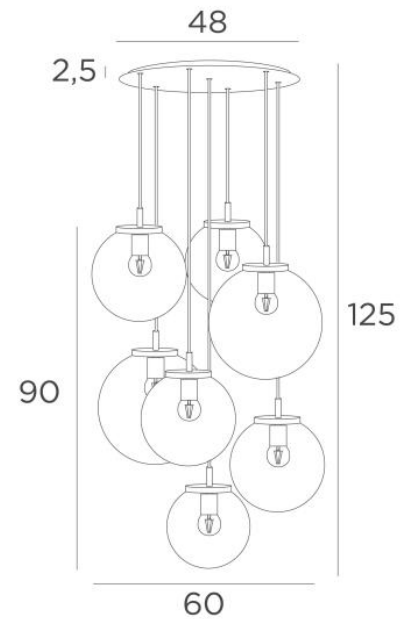

FORYOU 7 ø48

FORYOU 7 ø48 in gebürstet Messing (Code 25) mit amber Gläsern (Code 85)

FORYOU 7 ø48 ist eine schöne Komposition aus unterschiedlich großen Gläsern, bei der jedes Glas perfekt geschlossen ist, mit Eleganz und den richtigen Proportionen
Sie kann in einer Halle oder über einem Tisch aufgestellt werden und wenn sie mit einem Dimmer gesteuert wird, gibt sie zu jeder Tages- oder Abendzeit die passende Helligkeit
FORYOU 7 ø48 ist ein Blickfang in Ihrer Dekoration und entspricht dem Trend der heutigen Leuchten

GESAMTABMESSUNGEN

H125cm Ø60cm **Ceiling base 7 ø48** : Ø48 x 2,5cm

TECHNISCHE DATEN

Die Aufhängung FORYOU 7 ø48 umfasst :

Ein Deckenfuß und Textilkabel. Andere Größen sind möglich, siehe [BESTELLFORMULAR](#)
Glasverschlüsse, E27 Fassungen und dimmbare LED-Lampen

Die "SPHERE"-Gläser müssen hinzugefügt werden. Drei Glasfarben stehen zur Auswahl :

transparent (80), anthrazit (82) oder amber (85)

Zwei SPHERE Small (Code 4445 - Ø22cm - 1,2 kg)

Drei SPHERE Medium (Code 4446 - Ø25cm - 1,6 kg)

Zwei SPHERE Large (Code 4447 - Ø30cm - 2,7 kg)

VERFÜGBARE METALL-OBERFLÄCHEN UND CODES

02 - Schwarz strukturiert - 4458 002

25 - Gebürstet Messing - 4458 025

29 - Gebürstet Bronze - 4458 029