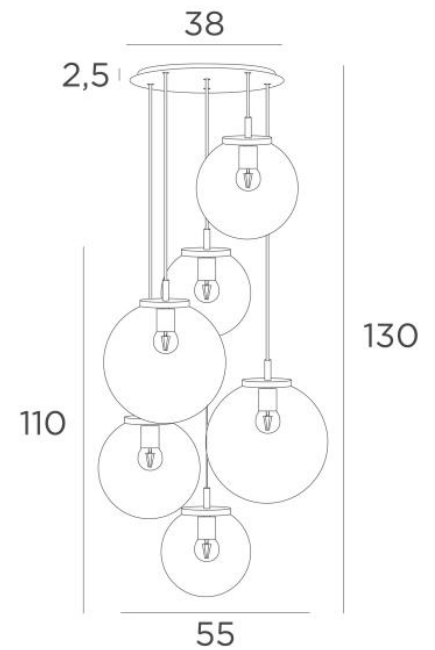

FORYOU 6 o38

FORYOU 6 o38 in gebürstet Bronze (Code 29) mit amber Gläsern (Code 85)

FORYOU 6 o38 ist eine schöne Komposition aus unterschiedlich großen Gläsern, bei der jedes Glas perfekt geschlossen ist, mit Eleganz und den richtigen Proportionen
Sie kann in einer Halle oder über einem Tisch aufgestellt werden und wenn sie mit einem Dimmer gesteuert wird, gibt sie zu jeder Tages- oder Abendzeit die passende Helligkeit
FORYOU 6 o38 ist ein Blickfang in Ihrer Dekoration und entspricht dem Trend der heutigen Leuchten

GESAMTABMESSUNGEN

H130cm Ø55cm **Ceiling base 6 o38** : Ø38 x 2,5cm

TECHNISCHE DATEN

Die Aufhängung FORYOU 6 o38 umfasst :

Ein Deckenfuß und Textilkabel. Andere Größen sind möglich, siehe [BESTELLFORMULAR](#)
Glasverschlüsse, E27 Fassungen und dimmbare LED-Lampen

Die "SPHERE"-Gläser müssen hinzugefügt werden. Drei Glasfarben stehen zur Auswahl :

transparent (80), anthrazit (82) oder amber (85)

Zwei SPHERE Small (Code 4445 - Ø22cm - 1,2 kg)

Zwei SPHERE Medium (Code 4446 - Ø25cm - 1,6 kg)

Zwei SPHERE Large (Code 4447 - Ø30cm - 2,7 kg)

VERFÜGBARE METALL-OBERFLÄCHEN UND CODES

02 - Schwarz strukturiert - 4457 002

25 - Gebürstet Messing - 4457 025

29 - Gebürstet Bronze - 4457 029