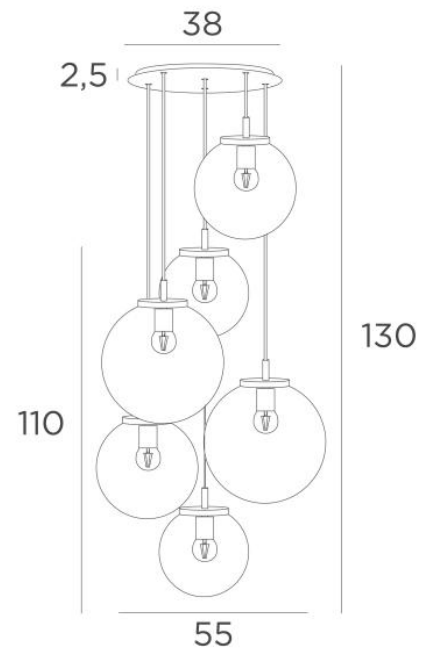

FORYOU 6 ø38

FORYOU 6 ø38 in gebürstet Bronze (Code 29) mit amber Gläsern (Code 85)

FORYOU 6 ø38 ist eine schöne Komposition aus unterschiedlich großen Gläsern, bei der jedes Glas perfekt geschlossen ist, mit Eleganz und den richtigen Proportionen
Sie kann in einer Halle oder über einem Tisch aufgestellt werden und wenn sie mit einem Dimmer gesteuert wird, gibt sie zu jeder Tages- oder Abendzeit die passende Helligkeit
FORYOU 6 ø38 ist ein Blickfang in Ihrer Dekoration und entspricht dem Trend der heutigen Leuchten

GESAMTABMESSUNGEN

H130cm Ø55cm **Ceiling base 6 ø38** : Ø38 x 2,5cm

TECHNISCHE DATEN

Die Aufhängung FORYOU 6 ø38 umfasst :

Ein Deckenfuß und Textilkabel. Andere Größen sind möglich, siehe [BESTELLFORMULAR](#)
Glasverschlüsse, E27 Fassungen und dimmbare LED-Lampen

Die "SPHERE"-Gläser müssen hinzugefügt werden. Drei Glasfarben stehen zur Auswahl :

transparent (80), anthrazit (82) oder amber (85)

Zwei SPHERE Small (Code 4445 - Ø22cm - 1,2 kg)

Zwei SPHERE Medium (Code 4446 - Ø25cm - 1,6 kg)

Zwei SPHERE Large (Code 4447 - Ø30cm - 2,7 kg)

VERFÜGBARE METALL-OBERFLÄCHEN UND CODES

02 - Schwarz strukturiert - 4457 002

25 - Gebürstet Messing - 4457 025

29 - Gebürstet Bronze - 4457 029