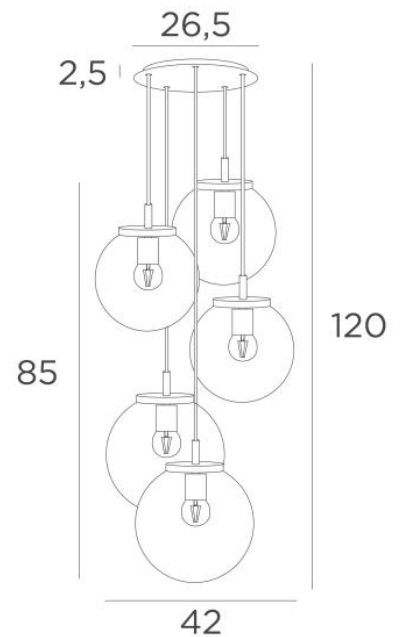

FORYOU 5 o26

FORYOU 5 o26 in gebürstet Messing (Code 25) mit transparenten Gläsern (Code 80)

FORYOU 5 o26 ist eine schöne Komposition aus unterschiedlich großen Gläsern, bei der jedes Glas perfekt geschlossen ist, mit Eleganz und den richtigen Proportionen
Sie kann in einer Halle oder über einem Tisch aufgestellt werden und wenn sie mit einem Dimmer gesteuert wird, gibt sie zu jeder Tages- oder Abendzeit die passende Helligkeit
FORYOU 5 o26 ist ein Blickfang in Ihrer Dekoration und entspricht dem Trend der heutigen Leuchten

GESAMTABMESSUNGEN

H120cm Ø42cm **Ceiling base 5 o26** : Ø26,5 x 2,5cm

TECHNISCHE DATEN

Die Aufhängung FORYOU 5 o26 umfasst :

Ein Deckenfuß und Textilkabel. Andere Größen sind möglich, siehe [BESTELLFORMULAR](#)
Glasverschlüsse, E27 Fassungen und dimmbare LED-Lampen

Die "SPHERE"-Gläser müssen hinzugefügt werden. Drei Glasfarben stehen zur Auswahl :

transparent (80), anthrazit (82) oder amber (85)

Drei SPHERE Small (Code 4445 - Ø22cm - 1,2 kg)

Zwei SPHERE Medium (Code 4446 - Ø25cm - 1,6 kg)