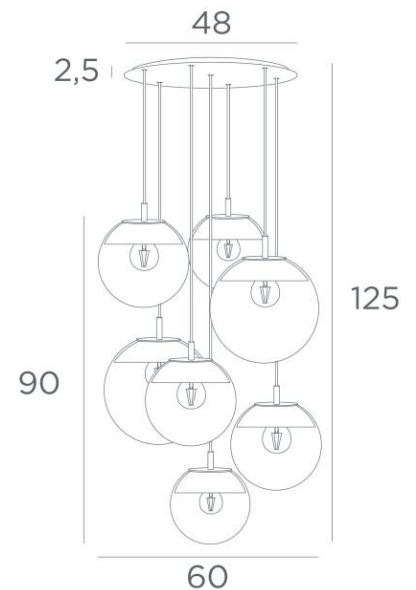

## LUNA 7 ø48

LUNA 7 ø48 in Schwarz strukturiert (Code 02) mit transparenten Gläsern (Code 80)

**LUNA 7 ø48**, ganz aus Halbmonden, die jedes Glas perfekt verkleiden

Diese Hängeleuchte, die in einer schönen Komposition mit unterschiedlich großen Gläsern

### GESAMTABMESSUNGEN

H125cm Ø60cm Ceiling base 7 ø48 : Ø48 x 2,5cm

#### **Die "SPHERE"-Gläser müssen hinzugefügt werden. Drei Glasfarben stehen zur Auswahl :**

transparent (80), anthrazit (82) oder amber (85)

Zwei SPHERE Small (Code 4445 - Ø22cm - 1,2 kg)

Drei SPHERE Medium (Code 4446 - Ø25cm - 1,6 kg)

Zwei SPHERE Large (Code 4447 - Ø30cm - 2,7kg)