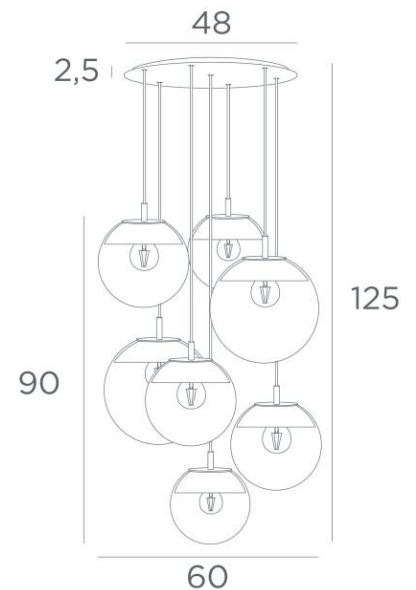

LUNA 7 ø48

LUNA 7 ø48 in Schwarz strukturiert (Code 02) mit transparenten Gläsern (Code 80)

LUNA 7 ø48, ganz aus Halbmonden, die jedes Glas perfekt verkleiden

Diese Hängeleuchte, die in einer schönen Komposition mit unterschiedlich großen Gläsern zusammengestellt wurde, wird der Blickfang Ihrer Dekoration sein

Mit einem Dimmer gesteuert, gibt sie zu jeder Tages- und Nachtzeit die richtige Lichtintensität ab

LUNA 7 ø48 steht in einer Reihe mit aktuellen Beleuchtungsdesigns

GESAMTABMESSUNGEN

H125cm Ø60cm Ceiling base 7 ø48 : Ø48 x 2,5cm

TECHNISCHE DATEN

Die Aufhängung LUNA 7 ø48 umfasst :

Ein Deckenfuß und Textilkabel. Andere Größen sind möglich, siehe [BESTELLFORMULAR](#)
Glasverschlüsse, Fassungen (2x E14 und 5x E27) und dimmbare LED-Lampen

Die "SPHERE"-Gläser müssen hinzugefügt werden. Drei Glasfarben stehen zur Auswahl :

transparent (80), anthrazit (82) oder amber (85)

Zwei SPHERE Small (Code 4445 - Ø22cm - 1,2 kg)

Drei SPHERE Medium (Code 4446 - Ø25cm - 1,6 kg)