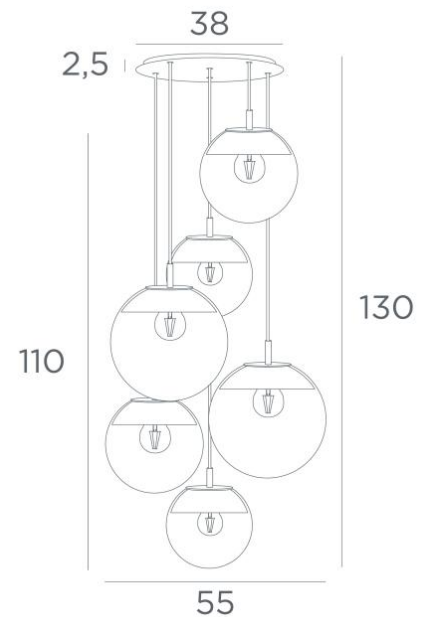

LUNA 6 o38

LUNA 6 o38 in gebürstet Messing (Code 25) mit transparenten Gläsern (Code 80)

LUNA 6 o38, ganz aus Halbmonden, die jedes Glas perfekt verkleiden

Diese Hängeleuchte, die in einer schönen Komposition mit unterschiedlich großen Gläsern zusammengestellt wurde, wird der Blickfang Ihrer Dekoration sein

Mit einem Dimmer gesteuert, gibt sie zu jeder Tages- und Nachtzeit die richtige Lichtintensität ab

LUNA 6 o38 steht in einer Reihe mit aktuellen Beleuchtungsdesigns

GESAMTABMESSUNGEN

H130cm Ø55cm **Ceiling base 6 o38** : Ø38 x 2,5cm

TECHNISCHE DATEN

Die Aufhängung LUNA 6 o38 umfasst :

Ein Deckenfuß und Textilkabel. Andere Größen sind möglich, siehe [BESTELLFORMULAR](#)
Glasverschlüsse, Fassungen (2x E14 und 4x E27) und dimmbare LED-Lampen

Die "SPHERE"-Gläser müssen hinzugefügt werden. Drei Glasfarben stehen zur Auswahl :

transparent (80), anthrazit (82) oder amber (85)

Zwei SPHERE Small (Code 4445 - Ø22cm - 1,2 kg)

Zwei SPHERE Medium (Code 4446 - Ø25cm - 1,6 kg)