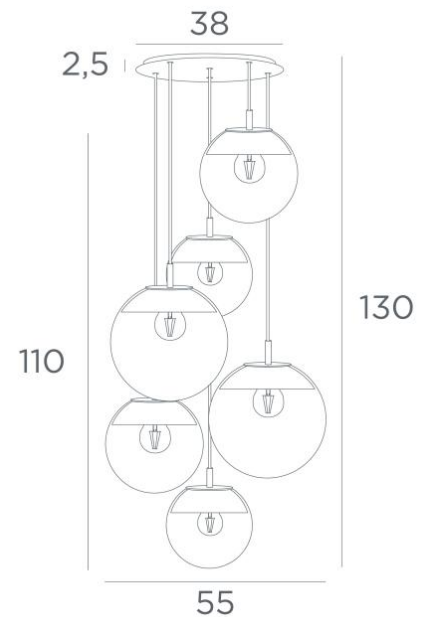

## LUNA 6 o38

LUNA 6 o38 in gebürstet Messing (Code 25) mit transparenten Gläsern (Code 80)

**LUNA 6 o38**, ganz aus Halbmonden, die jedes Glas perfekt verkleiden

Diese Hängeleuchte, die in einer schönen Komposition mit unterschiedlich großen Gläsern zusammengestellt wurde, wird der Blickfang Ihrer Dekoration sein

### GESAMTABMESSUNGEN

H130cm Ø55cm **Ceiling base 6 o38** : Ø38 x 2,5cm

#### **Die "SPHERE"-Gläser müssen hinzugefügt werden. Drei Glasfarben stehen zur Auswahl :**

transparent (80), anthrazit (82) oder amber (85)

Zwei SPHERE Small (Code 4445 - Ø22cm - 1,2 kg)

Zwei SPHERE Medium (Code 4446 - Ø25cm - 1,6 kg)

Zwei SPHERE Large (Code 4447 - Ø30cm - 2,7 kg)