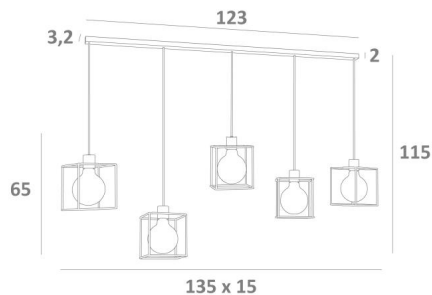

KERMA L 5

KERMA L 5 in gebürstet Bronze mit Strukturen in schwarzem Epoxy. Realisierung Lightpoint Oudenaarde - Belgien

Durch das Zusammensetzen von fünf Glühbirnen und kleinen schwarzen Strukturen entstand eine Leuchte voller Bewegung, Ungleichgewichte und organisierter Unordnung. Das ist die Originalität dieser **KERMA**-Pendelleuchte und macht sie so erfolgreich
KERMA L 5 ist eine Pendelleuchte, die sich leicht in einer Halle oder über einem Tisch anbringen lässt

GESAMTABMESSUNGEN

H115cm L135 x 15cm

BASE : 123 x 3,2 x 2cm

TECHNISCHE DATEN

Vijf E27 Fassungen mit Ring

Die Unterseite dieser Pendelleuchte ist 160cm vom Boden entfernt, für eine Deckenhöhe von 275cm. Auf Anfrage können wir die Kabel für eine andere Deckenhöhe anpassen. **BESTELLFORMULAR** auszufüllen

29 - Gebürstet Bronze - 4930 029

METALLSTRUKTUREN UND CODES

KERMA STRUCTURE : #15 - 15 - 17cm (x5)

Code : 4999 002 (black)

Code : 4999 025 (gold)