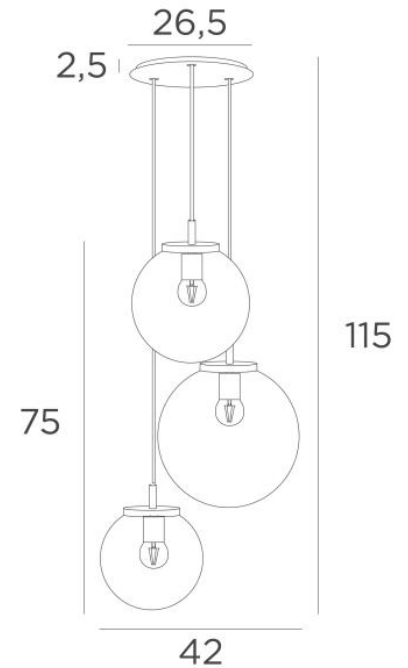

FORYOU 3 o26

FORYOU 3 o26 in gebürstet Bronze (Code 29) mit anthrazit Gläsern (Code 82)

FORYOU 3 o26 ist eine schöne Komposition aus unterschiedlich großen Gläsern, bei der jedes Glas perfekt geschlossen ist, mit Eleganz und den richtigen Proportionen
Sie kann in einer Halle oder über einem Tisch aufgestellt werden und wenn sie mit einem Dimmer gesteuert wird, gibt sie zu jeder Tages- oder Abendzeit die passende Helligkeit
FORYOU 3 o26 ist ein Blickfang in Ihrer Dekoration und entspricht dem Trend der heutigen Leuchten

GESAMTABMESSUNGEN

H115cm Ø42cm **Ceiling base 3 o26** : Ø26,5 x 2,5cm

TECHNISCHE DATEN

Die Aufhängung FORYOU 3 o26 umfasst :

Ein Deckenfuß und Textilkabel. Andere Größen sind möglich, siehe [BESTELLFORMULAR](#)
Glasverschlüsse, E27 Fassungen und dimmbare LED-Lampen

Die "SPHERE"-Gläser müssen hinzugefügt werden. Drei Glasfarben stehen zur Auswahl :

transparent (80), anthrazit (82) oder amber (85)

Ein SPHERE Small (Code 4445 - Ø22cm - 1,2 kg)

Ein SPHERE Medium (Code 4446 - Ø25cm - 1,6 kg)

Ein SPHERE Large (Code 4447 - Ø30cm - 2,7 kg)

VERFÜGBARE METALL-OBERFLÄCHEN UND CODES

02 - Schwarz strukturiert - 4452 002

25 - Gebürstet Messing - 4452 025

29 - Gebürstet Bronze - 4452 029