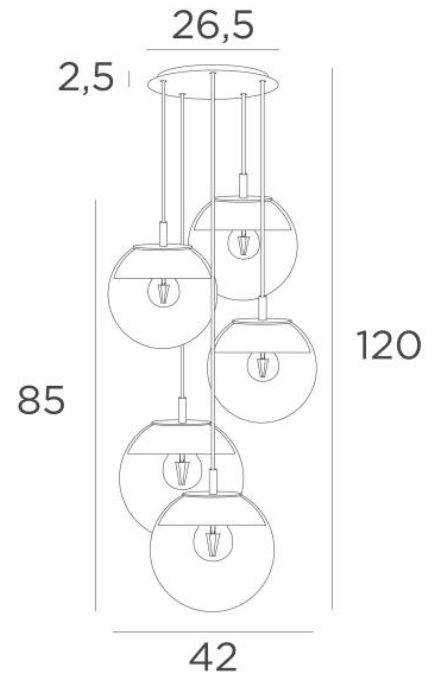

## LUNA 5 o26

LUNA 5 o26 in Schwarz strukturiert (Code 02) mit transparenten Gläsern (Code 80)

**LUNA 5 o26**, ganz aus Halbmonden, die jedes Glas perfekt verkleiden

Diese Hängeleuchte, die in einer schönen Komposition mit unterschiedlich großen Gläsern zusammengestellt wurde, wird der Blickfang Ihrer Dekoration sein

### GESAMTABMESSUNGEN

H120cm Ø42cm Ceiling base 5 o26 : Ø26,5 x 2,5cm

#### **Die Aufhängung LUNA 5 o26 umfasst :**

Ein Deckenfuß und Textilkabel. Andere Größen sind möglich, siehe [BESTELLFORMULAR](#)  
Glasverschlüsse, Fassungen (3x E14 und 2x E27) und dimmbare LED-Lampen

#### **Die "SPHERE"-Gläser müssen hinzugefügt werden. Drei Glasfarben stehen zur Auswahl :**

transparent (80), anthrazit (82) oder amber (85)

Drei SPHERE Small (Code 4445 - Ø22cm - 1,2 kg)

Zwei SPHERE Medium (Code 4446 - Ø25cm - 1,6 kg)