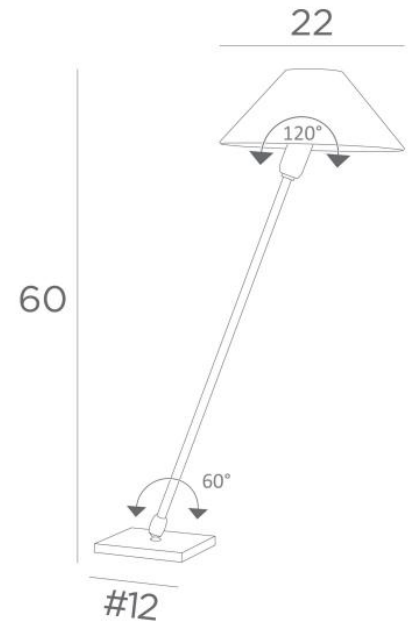

TANIS 2

TANIS 2 in gebürstet Bronze mit konische Lampenschirm in Bristol
(Material aus Kategorie 1)

TANIS 2 ist eine große Tisch- oder Nachttischleuchte mit einem runden konischen Lampenschirm. Eine doppelte Originalität: ihr schwenkbarer Arm und ihr beweglicher Lampenschirm. Der Lampenschirm hat eine Befestigung, mit der er sich um eine kleine runde Glühbirne drehen kann, um ihr verschiedene Ausrichtungen zu geben. Eleganz und geringer Platzbedarf sind die Hauptvorteile dieser Leuchte. Für die Herstellung des Lampenschirms, der das Licht der Glühbirne dämpft und gleichzeitig eine schöne, helle und warme Atmosphäre schafft, bieten wir Ihnen eine große Auswahl an Farben, Stoffen und Materialien. **TANIS 2** gibt es in zwei Größen.

GESAMTABMESSUNGEN

H60cm Ø22cm

BASIS

Basis aus massivem Messing : #12 x 1cm

TECHNISCHE DATEN

Eine E14 Fassung
Schalter am Kabel

VERFÜGBARE METALL-OBERFLÄCHEN UND CODES

25 - Gebürstet Messing - 2182 025

29 - Gebürstet Bronze - 2182 029

LAMPENSCHIRM : ABMESSUNGEN & CODE

Ø6 - 22 - 12cm

Code: 2182 + Stoffcode

Wir schlagen mehr als 180 Stoffe/Materialien/Farben vor für Lampenschirme

ONLY
LED BULB

SWITCH
ON
CABLE