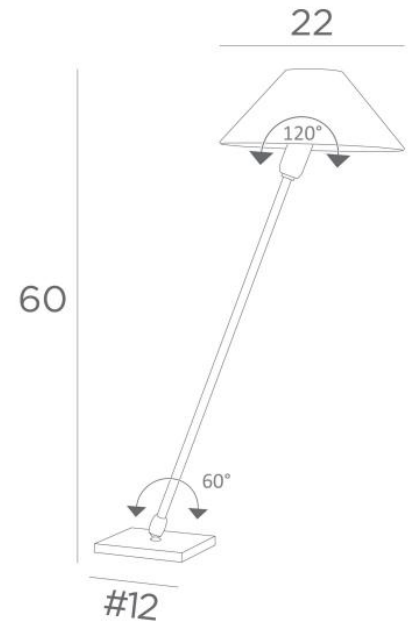

## TANIS 2

TANIS 2 in gebürstet Bronze mit konische Lampenschirm in Bristol  
(Material aus Kategorie 1)

**TANIS 2** ist eine große Tisch- oder Nachttischleuchte mit einem runden konischen Lampenschirm  
Eine doppelte Originalität: ihr schwenkbarer Arm und ihr beweglicher Lampenschirm  
Der Lampenschirm hat eine Befestigung, mit der er sich um eine kleine runde Glühbirne drehen kann, um  
ihr verschiedene Ausrichtungen zu geben  
Eleganz und geringer Platzbedarf sind die Hauptvorteile dieser Leuchte  
Für die Herstellung des Lampenschirms, der das Licht der Glühbirne dämpft und gleichzeitig eine schöne,  
helle und warme Atmosphäre schafft, bieten wir Ihnen eine große Auswahl an Farben, Stoffen und  
Materialien  
**TANIS 2** gibt es in zwei Größen

### GESAMTABMESSUNGEN

H60cm Ø22cm

### BASIS

Basis aus massivem Messing : #12 x 1cm

### LAMPENSCHIRM : ABMESSUNGEN & CODE

Ø6 - 22 - 12cm

Code: 2182 + Stoffcode

Wir schlagen mehr als 180 Stoffe/Materialen/Farben vor für Lampenschirme

E14

ONLY  
LED BULB

SWITCH  
ON  
CABLE

iP  
20