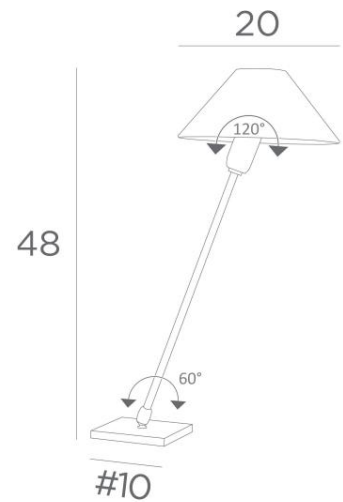

TANIS 1 ist eine Tisch- oder Nachttischleuchte mit einem runden konischen Lampenschirm

Eine doppelte Originalität: ihr schwenkbarer Arm und ihr beweglicher Lampenschirm

Der Lampenschirm hat eine Befestigung, mit der er sich um eine kleine runde Glühbirne drehen kann, um ihr verschiedene Ausrichtungen zu geben

Eleganz und geringer Platzbedarf sind die Hauptvorteile dieser Leuchte

Für die Herstellung des Lampenschirms, der das Licht der Glühbirne dämpft und gleichzeitig eine schöne, helle und warme Atmosphäre schafft, bieten wir Ihnen eine große Auswahl an Farben, Stoffen und Materialien

TANIS 1 gibt es in zwei Größen

GESAMTABMESSUNGEN

H48cm Ø20cm

BASIS

Basis aus massivem Messing : #10 x 1cm

TECHNISCHE DATEN

Eine E14 Fassung

Schalter am Kabel

VERFÜGBARE METALL-OBERFLÄCHEN UND CODES

25 - Gebürstet Messing - 2181 025

29 - Gebürstet Bronze - 2181 029

LAMPENSCHIRM : ABMESSUNGEN & CODE

Ø6 - 20 - 11cm

Code: 2181 + Stoffcode

Wir schlagen mehr als 180 Stoffe/Materialien/Farben vor für Lampenschirme