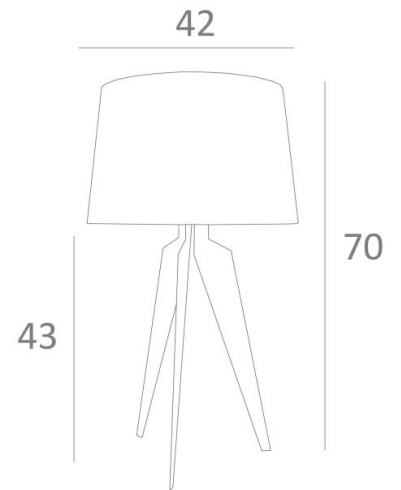

ALBI 2

ALBI 2 in leicht Bronze mit Lampenschirm in Bombay Champagne (Stoffe aus Kategorie 1)

Große Tischleuchte mit rundem konischem Lampenschirm

ALBI 2 zeichnet sich durch die stilisierte Kurve der drei Beine aus. Innovatives Design, großzügige Formen und gelungene Proportionen. Eine elegante Lampe, die eine schöne Präsenz in Ihrer Dekoration bringen wird, und sie wird mit einer Auswahl von Oberflächen vorgeschlagen, die alle bemerkenswert sind

Diese Tischlampe gibt es in einem kleineren Modell

GESAMTABMESSUNGEN

H70cm Ø42cm

TECHNISCHE DATEN

Eine E27 Fassung mit Ring
Schalter am Kabel

VERFÜGBARE METALL-OBERFLÄCHEN UND CODES

25 - Gebürstet Messing - 2165 025

28 - Leicht Bronze - 2165 028

29 - Gebürstet Bronze - 2165 029

LAMPENSCHIRM : ABMESSUNGEN & CODE

Ø36 - 42 - 27cm

Code: 2165 + Stoffcode

Wir schlagen mehr als 180 Stoffe/Materialen/Farben vor für Lampenschirme