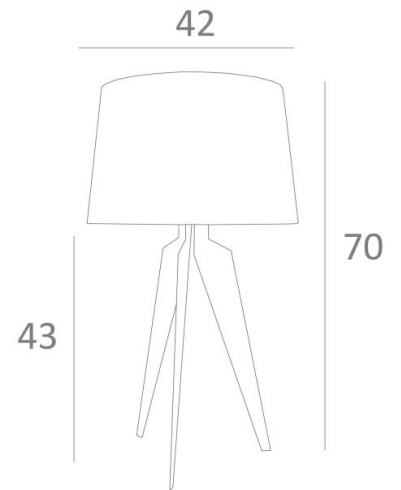

ALBI 2

ALBI 2 in leicht Bronze mit Lampenschirm in Bombay Champagne (Stoffe aus Kategorie 1)

Große Tischleuchte mit rundem konischem Lampenschirm

ALBI 2 zeichnet sich durch die stilisierte Kurve der drei Beine aus. Innovatives Design, großzügige Formen und gelungene Proportionen. Eine elegante Lampe, die eine schöne Präsenz in Ihrer Dekoration bringen wird, und sie wird mit einer Auswahl von Oberflächen vorgeschlagen, die alle bemerkenswert sind

Diese Tischlampe gibt es in einem kleineren Modell

GESAMTABMESSUNGEN

H70cm Ø42cm

TECHNISCHE DATEN

Eine E27 Fassung mit Ring

Schalter am Kabel

VERFÜGBARE METALL-OBERFLÄCHEN UND CODES

25 - Gebürstet Messing - 2165 025

28 - Leicht Bronze - 2165 028

29 - Gebürstet Bronze - 2165 029

LAMPENSCHIRM : ABMESSUNGEN & CODE

Ø36 - 42 - 27cm

Code: 2165 + Stoffcode

Wir schlagen mehr als 180 Stoffe/Materialen/Farben vor für Lampenschirme