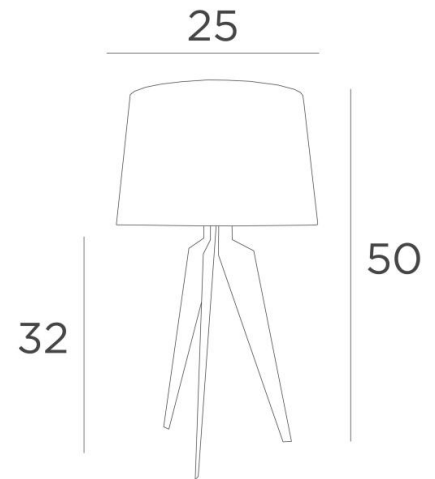

ALBI 1

ALBI 1 in gebürstet Messing mit Lampenschirm in Coton Ardoise (Stoffe aus Kategorie 1)

Kleine Tischleuchte mit rundem konischem Lampenschirm

ALBI 1 zeichnet sich durch die stilisierte Kurve der drei Beine aus. Innovatives Design, großzügige Formen und gelungene Proportionen. Eine elegante Lampe, die eine schöne Präsenz in Ihrer Dekoration bringen wird, und sie wird mit einer Auswahl von Oberflächen vorgeschlagen, die alle bemerkenswert sind

Diese Tischlampe gibt es in einem größeren Modell

GESAMTABMESSUNGEN

H50cm Ø25cm

TECHNISCHE DATEN

Eine E27 Fassung mit Ring
Schalter am Kabel

VERFÜGBARE METALL-OBERFLÄCHEN UND CODES

25 - Gebürstet Messing - 2164 025

28 - Leicht Bronze - 2164 028

29 - Gebürstet Bronze - 2164 029

LAMPENSCHIRM : ABMESSUNGEN & CODE

Ø22 - 25 - 18cm

Code: 2164 + Stoffcode

Wir schlagen mehr als 180 Stoffe/Materialen/Farben vor für Lampenschirme