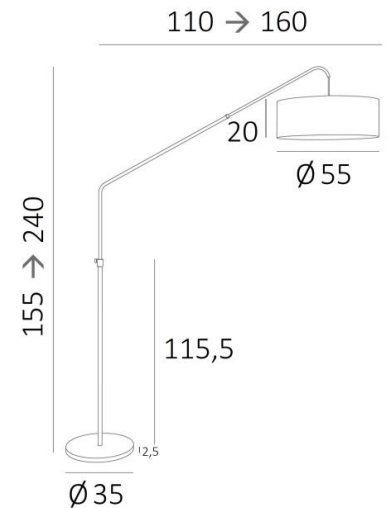

Grandiose Stehleuchte, die in der Mitte Ihres Wohn- oder Esszimmers aufgestellt werden kann, wo sie eine majestätische Atmosphäre schafft

KITCHENER steht auf einem sehr schweren Sockel, der für eine außergewöhnliche Stabilität sorgt, und ist hyperfunktional. Sowohl in der Höhe als auch in der Tiefe verstellbar, ermöglicht sie zahlreiche Positionen

Der zylindrische Lampenschirm ist mit einem integralen Diffusor ausgestattet, der den Glanz der Glühbirne dämpft

Mit der großen Auswahl an Materialien und Farben, die wir Ihnen anbieten, wird es Ihnen nicht schwer fallen, den Lampenschirm auszuwählen, der Ihre Stehlampe und Ihr Wohnzimmer verschönern wird

GESAMTABMESSUNGEN

H155→240cm   L110→160cm   Ø55cm

BASIS

Ø35 x 2,5cm

TECHNISCHE DATEN

Eine E27 Fassung mit Ring

Fußschalter am Kabel (Standard)

Fußdimmer am Kabel (Option)

In der Tiefe verstellbare Stehleuchte

Höhenverstellbare Stehleuchte

Lampenschirm mit integriertem Diffusor, aus Polycrystal

VERFÜGBARE METALL-OBERFLÄCHEN UND CODES

28 - Leicht Bronze - 3235 028

29 - Gebürstet Bronze - 3235 029

LAMPENSCHIRM : ABMESSUNGEN & CODE

Ø55 - 55 - 20cm

+ *integral diffuser*

Code: 3233 + Stoffcode

Wir schlagen mehr als 180 Stoffe/Materialen/Farben vor für Lampenschirme

DEPTH
ADJUSTABLE

HEIGHT
ADJUSTABLE

FOOT
SWITCH