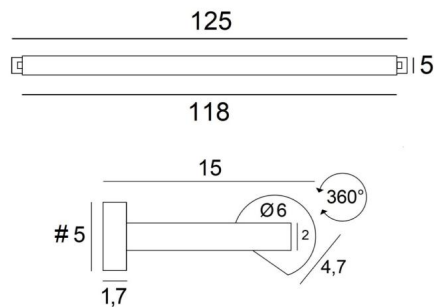

ALEXANDRIE 120

ALEXANDRIE 120 in gebürstet Bronze. Metalloberfläche Code: 29

Wandleuchte für Bibliothek, kann auch als Wandleuchte für Gemälde verwendet werden

ALEXANDRIE 120 hat eine Länge über alles 125cm

Der Reflektor kann um 360° gedreht werden und ist mit E14-Fassungen ausgestattet

Diese Leuchte wird von erfahrenen Handwerkern aus massivem Messing gefertigt. Ihre Ausführung ist bemerkenswert

Die Leuchte ist in sechs Größen von 40 bis 120 cm erhältlich

Auf Anfrage ist es möglich, Arm

GESAMTABMESSUNGEN

H6cm L125cm |→15cm

BASIS

#5 x 1,7cm (x2)

TECHNISCHE DATEN

Vier Metall E14 Fassungen

Dimmbare Wandleuchte

Reflektor ist um 360° schwenkbar

Abmessungen Reflektor: L118cm Ø6cm H4,7cm

Das Netzkabel ist in einem der beiden Basen untergebracht

Zwei Montageplatten zur fixieren der Basen an der Wand ([PDF-Plan](#))