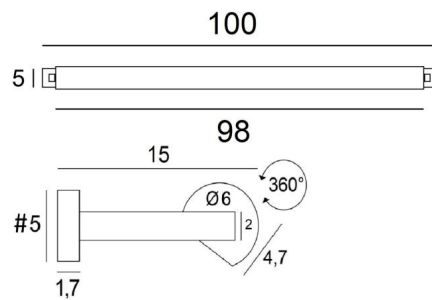

ALEXANDRIE 100

ALEXANDRIE 100 in gebürstet Bronze. Metalloberfläche Code: 29

Wandleuchte für Bibliothek, kann auch als Wandleuchte für Gemälde verwendet werden

ALEXANDRIE 100 hat eine Länge über alles 105cm

Der Reflektor kann um 360° gedreht werden und ist mit E14-Fassungen ausgestattet

Diese Leuchte wird von erfahrenen Handwerkern aus massivem Messing gefertigt. Ihre Ausführung ist bemerkenswert

Die Leuchte ist in sechs Größen von 40 bis 120 cm erhältlich

Auf Anfrage ist es möglich, Arme oder Reflektoren in anderen Abmessungen zu erhalten

GESAMTABMESSUNGEN

H6cm L105cm |→15cm

BASIS

#5 x 1,7cm (x2)

TECHNISCHE DATEN

Vier Metall E14 Fassungen

Dimmbare Wandleuchte

Reflektor ist um 360° schwenkbar

Abmessungen Reflektor: L98cm Ø6cm H4,7cm

Zwei Montageplatten zur fixieren der Basen an der Wand ([PDF-Plan](#))

VERFÜGBARE METALL-OBERFLÄCHEN UND CODES

25 - Gebürstet Messing - 1810 025