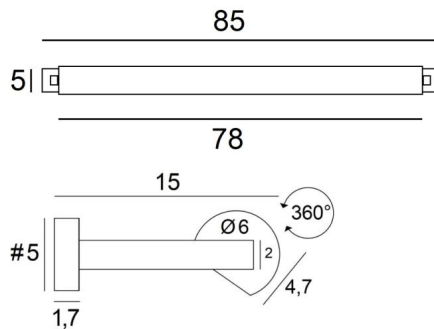

## ALEXANDRIE 80

ALEXANDRIE 80 in gebürstet Bronze. Metalloberfläche Code: 29

Wandleuchte für Bibliothek, kann auch als Wandleuchte für Gemälde verwendet werden

**ALEXANDRIE 80** hat eine Länge über alles 85cm

Der Reflektor kann um 360° gedreht werden und ist mit E14-Fassungen ausgestattet

Diese Leuchte wird von erfahrenen Handwerkern aus massivem Messing gefertigt. Ihre Ausführung ist bemerkenswert. Die Leuchte ist in sechs Größen von 40 bis 120 cm erhältlich

### GESAMTABMESSUNGEN

H6cm L85cm |→15cm

### TECHNISCHE DATEN

Vier Metall E14 Fassungen

Dimmbare Wandleuchte

Reflektor ist um 360° schwenkbar

Abmessungen Reflektor: L38cm Ø6cm H4,7cm

Das Netzkabel ist in einem der beiden Basen untergebracht

Zwei Montageplatten zur fixieren der Basen an der Wand ([PDF-Plan](#))