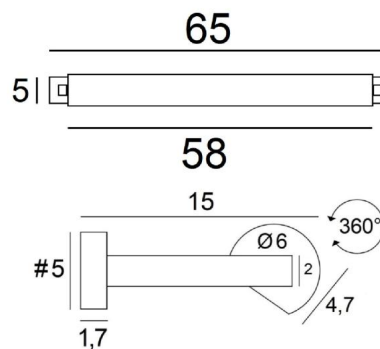

ALEXANDRIE 60

ALEXANDRIE 60 in gebürstet Bronze. Metalloberfläche Code: 29

Wandleuchte für Bibliothek, kann auch als Wandleuchte für Gemälde verwendet werden

ALEXANDRIE 60 hat eine Länge über alles 65cm

Der Reflektor kann um 360° gedreht werden und ist mit E14-Fassungen ausgestattet

Diese Leuchte wird von erfahrenen Handwerkern aus massivem Messing gefertigt. Ihre Ausführung ist bemerkenswert. Die Leuchte ist in sechs Größen von 40 bis 120 cm erhältlich

Auf Anfrage ist es möglich, Arme oder Reflektoren in anderen Abmessungen zu erhalten

GESAMTABMESSUNGEN

H6cm L65cm |→15cm

BASIS

#5 x 1,7cm (x2)

TECHNISCHE DATEN

Zwei Metall E14 Fassungen

Dimmbare Wandleuchte

Reflektor ist um 360° schwenkbar

Abmessungen Reflektor: L58cm Ø6cm H4,7cm

Das Netzkabel ist in einem der beiden Basen untergebracht

Zwei Montageplatten zur fixieren der Basen an der Wand ([PDF-Plan](#))

VERFÜGBARE METALL-OBERFLÄCHEN UND CODES