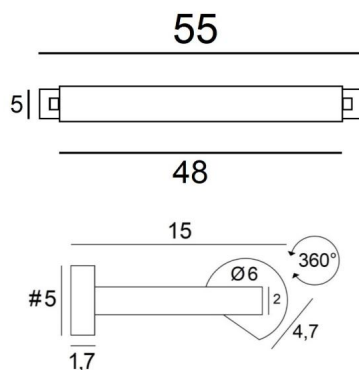

## ALEXANDRIE 50

ALEXANDRIE 50 in gebürstet Bronze. Metalloberfläche Code: 29

Wandleuchte für Bibliothek, kann auch als Wandleuchte für Gemälde verwendet werden

**ALEXANDRIE 50** hat eine Länge über alles 55cm

Der Reflektor kann um 360° gedreht werden und ist mit E14-Fassungen ausgestattet

Diese Leuchte wird von erfahrenen Handwerkern aus massivem Messing gefertigt. Ihre Ausführung ist bemerkenswert. Die Leuchte ist in sechs Größen von 40 bis 120 cm erhältlich

### GESAMTABMESSUNGEN

H6cm L55cm |→15cm

### TECHNISCHE DATEN

Zwei Metall E14 Fassungen

Dimmbare Wandleuchte

Reflektor ist um 360° schwenkbar

Abmessungen Reflektor: L48cm Ø6cm H4,7cm

Das Netzkabel ist in einem der beiden Basen untergebracht

Zwei Montageplatten zur fixieren der Basen an der Wand ([PDF-Plan](#))