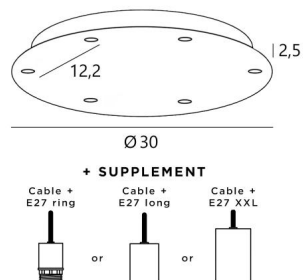

Ceiling base 6 o30

CEILING BASE 6 o30 in gebürstet Bronze. Metalloberfläche Code: 29. Optionen: eine große Auswahl an Kabeln und Fassungen (+Supplement)

CEILING BASE 6 o30 ist eine Deckenbasis mit sechs Kabelauslässen zum Aufhängen von Glühbirnen, Strukturen, Gläsern oder Lampenschirmen. Auch bei der Wahl der Formen, Größen, Ausführungen, Verkabelungen, Fassungen oder der Anzahl der Kabelauslässe sind zahlreiche Optionen möglich

BASIS

Platte : Ø30cm - Gehäuse : Ø27 x 2,5cm

TECHNISCHE DATEN

Maximaler Durchmesser der an den Kabel anzubringenden Aufhängungen :

Ø22cm - wenn die Aufhängungen auf verschiedenen Höhen sind

Ø11cm - wenn die Aufhängungen auf gleicher Höhe sind

Fassung E27 R: mit Ring, zur Befestigung einer Struktur oder eines Lampenschirms (Kabel + Fassung: Code 6563)

Fassung E27 L: lange für eine kleine oder mittelgroße Glühbirne (Kabel + Fassung: Code 6564)