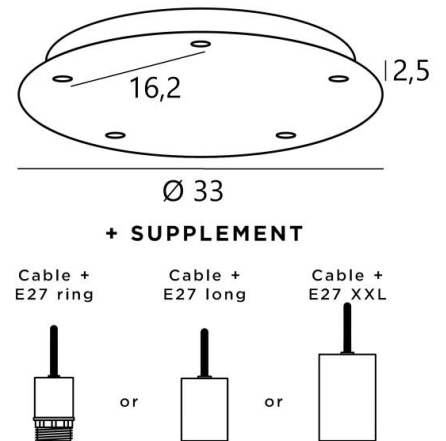

## Ceiling base 5 o33

CEILING BASE 5 o33 in gebürstet Bronze. Metalloberfläche Code: 29.  
Optionen: eine große Auswahl an Kabeln und Fassungen (+Supplement)

**CEILING BASE 5 o33** ist eine runde Deckenbasis mit fünf Kabelauslässen zum Aufhängen von Glühbirnen, Strukturen, Gläsern oder Lampenschirmen  
Zusätzlich sind standardisierte Verkabelungen vorgesehen  
Auch bei der Wahl der Formen, Größen, Ausführungen, Verkabelungen, Fassungen oder der Anzahl der Kabelauslässe sind zahlreiche Optionen möglich

### BASIS

Platte : Ø33cm - Gehäuse : Ø30 x 2,5cm

### TECHNISCHE DATEN

**Mindestabstand** zwischen zwei Kabelauslässen : 16,2cm

**Maximaler Durchmesser** der an den Kabel anzubringenden Aufhängungen :

Ø30cm - wenn die Aufhängungen auf verschiedenen Höhen sind

**E27 XXL** : lange und breite Fassung für eine große Glühbirne (Kabel + Fassung : Code 6565)