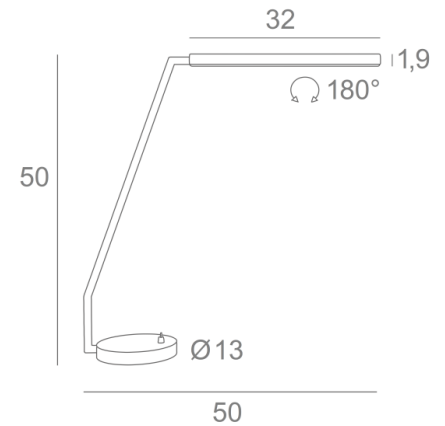

PACO

PACO in Schwarz strukturiert. Metalloberfläche Code: 02

PACO ist eine schöne, moderne und minimalistische Schreibtischleuchte mit integrierten LEDs lässt sich leicht in eine moderne oder klassische Einrichtung integrieren

Elegant, schlank, einfach zu bedienen, leistungsstark, warmes und gleichmäßiges Licht, eine perfekte Schreibtischleuchte

Die angebotenen Ausführungen sind alle bemerkenswert

GESAMTABMESSUNGEN

H50cm L50cm

BASIS

Basis aus massivem Messing: Ø13 x 2cm

TECHNISCHE DATEN

Integrierte LED-Strips im Reflektor:

Verbrauch 7,2W Helligkeit 594lm Farbtemperatur 2700°K

Konverter an der Steckdose: 24-240V 500mA

Nicht dimmbare Schreibtischlampe

Der Reflektor kann um 180° gedreht werden

Abmessungen Reflektor: L32cm Ø2,5cm H1,9cm

Diese Schreibtischlampe kann durch einfaches Schieben des Basis verschoben werden

Eine Hebelschalter an der Basis

VERFÜGBARE METALL-OBERFLÄCHEN UND CODES