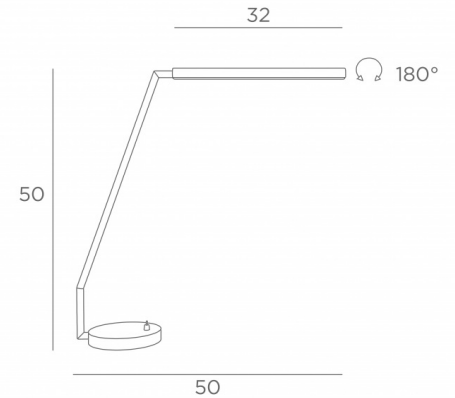

PACO

PACO in Schwarz strukturiert

Diese elegante und moderne Büroleuchte, mit ihrem minimalistischen Design und den integrierten LEDs, fügt sich problemlos in jedes Design oder klassische Interieur ein. Elegant und einfach in der Anwendung, mit einem starken, warmen und gleichmäßigen Licht über die gesamte Länge.

GESAMTABMESSUNGEN

H50cm L50cm

BASIS

Ø13 x 2cm

TECHNISCHE DATEN

Integrierte LED-Strips im Reflektor

Konverter an der Steckdose : 24-240V 500mA

Verbrauch : 7,2W

Helligkeit : 594lm

Farbtemperatur : 2700°K

Nicht dimmbare Büroleuchte

Der Reflektor kann um 180° gedreht werden

Diese Lampe ist durch einfaches Verschieben mobil

Eine Schalter an der Basis

VERFÜGBARE METALL-OBERFLÄCHEN UND CODES