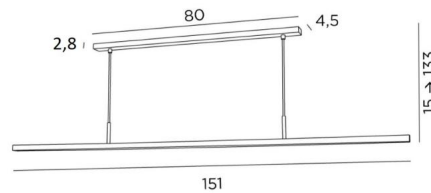

POLARIUS 150

POLARIUS Ambiente

POLARIUS 150, mit einem Pendelleuchte mit einem 151cm großen, feststehenden, nach unten gerichteten Reflektor. Ein LED-Strip, mit warmem Licht, ist in den Reflektor integriert. Diese Leuchte wird vollständig aus Messing von Handwerkern gefertigt. Dieses hochwertige Produkt wird durch bemerkenswerte Ausführungen bereichert.

POLARIUS lässt sich problemlos über einem Schreibtisch, einer Arbeitsfläche oder einem Tisch anbringen. Diese Pendelleuchte wird in drei verschiedenen Größen angeboten.

GESAMTABMESSUNGEN

H15 → 133cm L151 x 4,5cm

BASE: 80 x 4,5 x 2,8cm

TECHNISCHE DATEN

Im Reflektor integriertes LED-Strip:

Verbrauch 36W Helligkeit 2970lm Farbtemperatur 2700°K

Konverter: 220V-240V 50-60Hz 50W nicht dimmbar

Dimmbar mit TRIAC (TRIAC-Konverter in Option)

Dimmbar mit DALI-Schnittstelle (DALI-Konverter in Option)

Der Reflektor ist fest

Abmessungen Reflektor: L151 x 3.1cm H2.3cm

Abstand zwischen den Rohren: 68cm

Höhenverstellbare Pendelleuchte beim Einbau

Auf Anfrage: zwei längere Pendelrohre