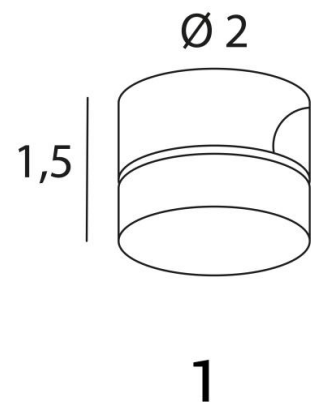

FIXING CABLE

FIXING CABLE (geschlossen) in gebürstet Bronze. Metalloberfläche
Code: 29

Nichts wirkt ungepflegter als ein Stromkabel, das von Ihrer Decke oder Wand baumelt
Das **FIXING CABLE** ist eine kleine Klammer, die das Kabel festklemmt, es lenken und spannen kann
Klein, unauffällig und einfach zu installieren

GESAMTABMESSUNGEN

Ø2cm H1,5cm

BASIS

Ø2 x 1,5cm

TECHNISCHE DATEN

Diese Klemme besteht aus zwei Teilen :

Ein Teil soll an die Decke geschraubt werden

Der zweite Teil wird auf den ersten Teil geschraubt und hält ein Kabel fest