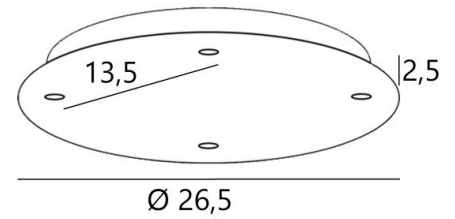

Ceiling base 4 o26

CEILING BASE 4 o26 in Schwarz strukturiert. Metalloberfläche Code: 02.
Optionen: eine große Auswahl an Kabeln und Fassungen (+Supplement)

+ SUPPLEMENT

Cable +
E27 ring

Cable +
E27 long

Cable +
E27 XXL

CEILING BASE 4 o26 ist eine runde Deckenbasis mit vier Kabelauslässen zum Aufhängen von Glühbirnen, Strukturen, Gläsern oder Lampenschirmen

Zusätzlich sind standardisierte Verkabelungen vorgesehen

Auch bei der Wahl der Formen, Größen, Ausführungen, Verkabelungen, Fassungen oder der Anzahl der Kabelauslässe sind zahlreiche Optionen möglich

BASIS

Platte : Ø26,5cm - Gehäuse : Ø23,5 x 2,5cm

TECHNISCHE DATEN

Maximaler Durchmesser der an den Kabel anzubringenden Aufhängungen :

Ø26cm - wenn die Aufhängungen auf verschiedenen Höhen sind

Ø12cm - wenn die Aufhängungen auf gleicher Höhe sind