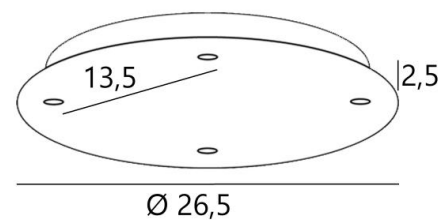

Ceiling base 4 o26

CEILING BASE 4 o26 in Schwarz strukturiert. Metalloberfläche Code: 02.
Optionen: eine große Auswahl an Kabeln und Fassungen (+Supplement)

+ SUPPLEMENT

Cable +
E27 ring

Cable +
E27 long

Cable +
E27 XXL

CEILING BASE 4 o26 ist eine runde Deckenbasis mit vier Kabelauslässen zum Aufhängen von Glühbirnen, Strukturen, Gläsern oder Lampenschirmen
Zusätzlich sind standardisierte Verkabelungen vorgesehen
Auch bei der Wahl der Formen, Größen, Ausführungen, Verkabelungen, Fassungen oder der Anzahl der Kabelauslässe sind zahlreiche Optionen möglich

BASIS

Platte : Ø26,5cm - Gehäuse : Ø23,5 x 2,5cm

TECHNISCHE DATEN

Maximaler Durchmesser der an den Kabel anzubringenden Aufhängungen :

Ø26cm - wenn die Aufhängungen auf verschiedenen Höhen sind

Ø12cm - wenn die Aufhängungen auf gleicher Höhe sind